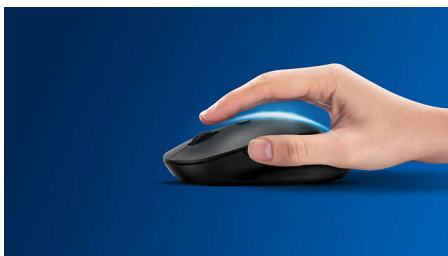

Este rato garante um espaço de trabalho produtivo. Com o seu seguimento ótico de alta-definição e botões que duram milhões de cliques, foi concebido para assegurar fiabilidade em qualquer ramo de atividade.

Design silencioso

- Som dos cliques reduzido para uma experiência silenciosa e confortável

Tecnologia avançada para o melhor desempenho

- Até 1200 DPI

Controlo preciso e confortável

- A forma ambidestra proporciona uma sensação fantástica na mão direita ou esquerda
- O design confortável e ergonómico do rato proporciona uma sensação fantástica
- Seguimento ótico de alta definição para um controlo suave

Design ergonómico e confortável

O design confortável e ergonómico do rato proporciona uma sensação fantástica

Design de rato ambidestro

A forma ambidestra proporciona uma sensação fantástica na mão direita ou esquerda