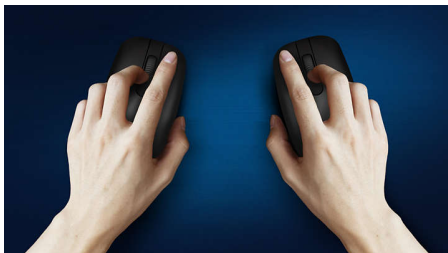

Este rato garante um espaço de trabalho produtivo. Com o seu seguimento ótico de alta-definição e botões que duram milhões de cliques, foi concebido para assegurar fiabilidade em qualquer ramo de atividade.

Design silencioso

- Som dos cliques reduzido para uma experiência silenciosa e confortável

Tecnologia avançada para o melhor desempenho

- Até 1200 DPI

Controlo preciso e confortável

- A forma ambidestra proporciona uma sensação fantástica na mão direita ou esquerda
- O design confortável e ergonómico do rato proporciona uma sensação fantástica
- Seguimento ótico de alta definição para um controlo suave

Fiabilidade da Philips

- Os botões duram milhões de cliques para maior durabilidade

Plug and Play

- Ligações USB com fios plug-and-play simples

Destaques

Seguimento ótico suave

Seguimento ótico de alta definição para um controlo suave

Design ergonómico e confortável

O design confortável e ergonómico do rato proporciona uma sensação fantástica

Design de rato ambidestro

A forma ambidestra proporciona uma sensação fantástica na mão direita ou esquerda