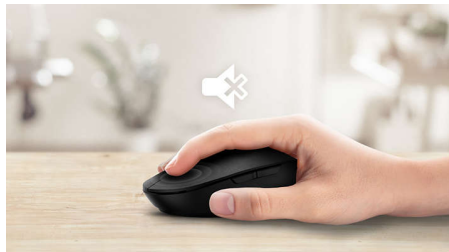

Este rato garante um espaço de trabalho produtivo. Com o seu seguimento ótico de alta-definição e botões que duram milhões de cliques, foi concebido para assegurar fiabilidade em qualquer ramo de atividade.

Design silencioso

- Som dos cliques reduzido para uma experiência silenciosa e confortável

Tecnologia avançada para o melhor desempenho

- Até 1200 DPI

Controlo preciso e confortável

- A forma ambidestra proporciona uma sensação fantástica na mão direita ou esquerda
- O design confortável e ergonómico do rato proporciona uma sensação fantástica
- Seguimento ótico de alta definição para um controlo suave

Design ergonómico e confortável

O design confortável e ergonómico do rato proporciona uma sensação fantástica

Design de rato ambidestro

A forma ambidestra proporciona uma sensação fantástica na mão direita ou esquerda

Os botões duram milhões de cliques

Os botões duram milhões de cliques para maior durabilidade

Plug-and-play

Ligações USB com fios plug-and-play simples

Som dos cliques reduzido

Som dos cliques reduzido para uma experiência silenciosa e confortável