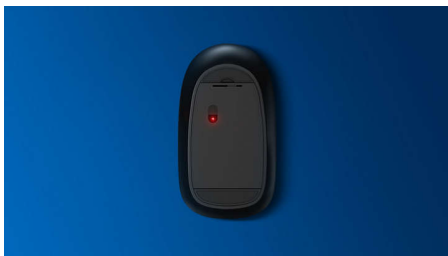

Este rato garante um espaço de trabalho produtivo. Com o seu seguimento ótico de alta-definição e botões que duram milhões de cliques, foi concebido para assegurar fiabilidade em qualquer ramo de atividade.

Design silencioso

- Som dos cliques reduzido para uma experiência silenciosa e confortável

Tecnologia avançada para o melhor desempenho

- Até 1200 DPI

Controlo preciso e confortável

- A forma ambidestra proporciona uma sensação fantástica na mão direita ou esquerda
- O design confortável e ergonómico do rato proporciona uma sensação fantástica
- Seguimento ótico de alta definição para um controlo suave

Fiabilidade da Philips

- Os botões duram milhões de cliques para maior durabilidade

Plug and Play

- Ligações USB com fios plug-and-play simples

Destaques

Seguimento ótico suave

Seguimento ótico de alta definição para um controlo suave

Design ergonómico e confortável

O design confortável e ergonómico do rato proporciona uma sensação fantástica

Design de rato ambidestro

A forma ambidestra proporciona uma sensação fantástica na mão direita ou esquerda