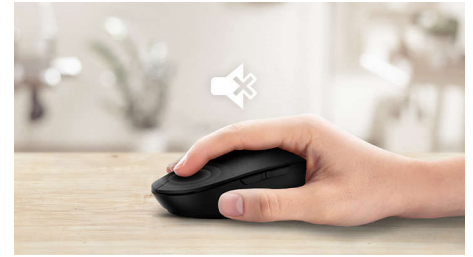

Som dos cliques reduzido

Som dos cliques reduzido para uma experiência silenciosa e confortável