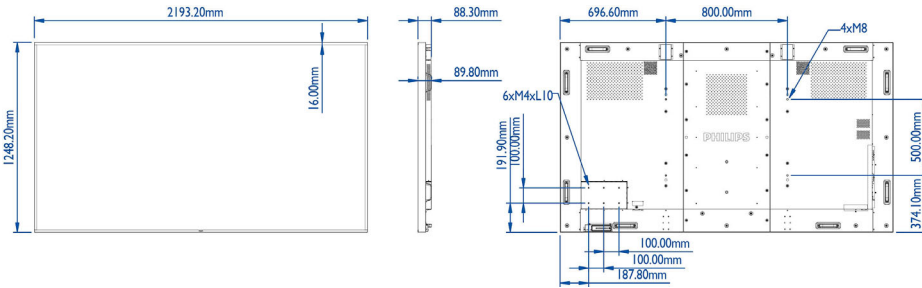

Ses

- Dahili hoparlörler: 2 x 10 W RMS

Güç

- Şebeke elektrliği: 100 ~ 240 VAC, 50 ~ 60 Hz
- Tüketim (Tipik): 500 W
- Bekleme modunda güç tüketimi: <0,5 W

Boyutlar

- Akıllı Yuva montajı: 100 x 200 mm, M4
- Set Genişliği: 2193,20 mm
- Ürün ağırlığı: 91,4 kg
- Set Yüksekliği: 1248,20 mm
- Set Derinliği: 89,8 mm
- Duvara Montaj Aparatı: 800 x 500 mm, M8
- Çerçeve genişliği: 16,0 mm

Çalışma koşulları

- Sıcaklık aralığı (çalışma): 5 ~ 40 °C
- MTBF: 50.000 saat
- Bağıl nem: 20 ~ 80 %
- Sıcaklık aralığı (saklama): -20 ~ 60 °C

Aksesuarlar

- Birlikte verilen aksesuarlar: AC Güç Kablosu, Uzaktan kumanda pilleri, Hızlı başlangıç kılavuzu, Uzaktan Kumanda, CD-ROM'da Kullanım kılavuzu, RS232 kablosu, HDMI kablosu
- İsteğe bağlı aksesuarlar: ColourCalibrationKit (CCK4602), Kenar kaplama seti, HDBaseT OPS Alıcısı (CRD25)

Çeşitli

- Ekran Menü (OSD) Dilleri: İngilizce, Fransızca, Almanca, İtalyanca, Lehçe, Rusça, İspanyolca, Türkçe, Basitleştirilmiş Çince, Geleneksel Çince, Arapça, Japonca
- Garanti: 3 yıl garanti
- Yasal onaylar: CE, UL/cUL, CCC, C-Tick, RoHS, GOST, FCC, Sınıf A

Yayın tarihi 2024-03-27

Sürüm: 4.0.1

EAN: 87 12581 72938 7

© 2024 Koninklijke Philips N.V.
Tüm hakları saklıdır.

Teknik özellikler üzerinde önceden haber vermeden değişiklik yapılabilir. Ticari markalar, Koninklijke Philips N.V. şirketi veya ilgili kuruluşlara aittir.

www.philips.com