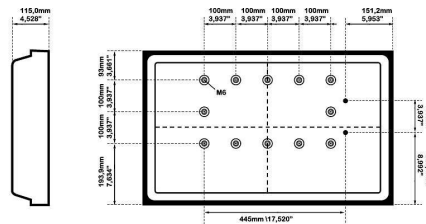

Rozmery

- Hrúbka rámpy: 4,6 cm/1,81 palca
- Výška zostavy (so stojanom): 531 mm
- Výška zostavy (so stojanom) (palce): 20.9 palec
- Šírka prístroja: 792 mm
- Hmotnosť výrobku: 11,95 kg
- Hĺbka zostavy (so stojanom): 205 mm
- Výška prístroja: 487 mm
- Hĺbka prístroja: 115 mm
- Hĺbka zostavy (so stojanom) (palce): 8.1 palec
- Šírka zostavy (palce): 31.2 palec
- Výška zostavy (palce): 19.2 palec
- Upevnenie na stenu: 200 x 200 mm, 400 x 200 mm
- Hĺbka zostavy (palce): 4,5 palec
- Hmotnosť produktu (v librách): 26,35 lb

Prevádzkové podmienky

- Rozsah teploty (prevádzkový): 0 - 40 °C
- MTBF: 50.000 hodina(y)
- Relatívna vlhkosť: 5 - 90 %

Príslušenstvo

- Dodávané príslušenstvo: Diaľkové ovládanie, Batérie pre diaľkové ovládanie, Napájací kábel striedavého prúdu (AC), VGA kábel, Používateľská príručka na disku CD-ROM, Stručná príručka spustenia, Podstavec na stôl
- Voliteľné príslušenstvo: Pevné upevnenie na stenu, Flexibilné upevnenie na stenu, Držiak na strop

Rozličné

- Rám: kovová antracitová
- Jazyky ponuky na obrazovke: Angličtina, Francúzština, Nemčina, Taliančina, Poľština, Turečtina, Ruština, Zjednodušená čínština

Dátum vydania
2024-03-30

Verzia: 5.4.3

EAN: 87 12581 51555 3

© 2024 Koninklijke Philips N.V.
Všetky práva vyhradené.

Autor si vyhradzuje právo zmeny špecifikácií bez oznámenia. Ochranné známky sú majetkom Koninklijke Philips N.V. alebo ich príslušných vlastníkov.

www.philips.com