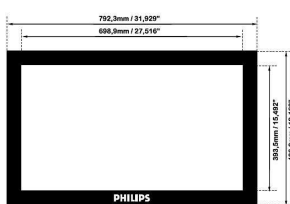

Rozmery

- Hrúbka rámpy: 4,6 cm/1,81 palca
- Výška zostavy (so stojanom): 531 mm
- Výška zostavy (so stojanom) (palce): 20.9 palec
- Šírka prístroja: 792 mm
- Hmotnosť výrobku: 11,95 kg
- Hĺbka zostavy (so stojanom): 205 mm
- Výška prístroja: 487 mm
- Hĺbka prístroja: 115 mm
- Hĺbka zostavy (so stojanom) (palce): 8.1 palec
- Šírka zostavy (palce): 31.2 palec
- Výška zostavy (palce): 19.2 palec
- Upevnenie na stenu: 200 x 200 mm, 400 x 200 mm
- Hĺbka zostavy (palce): 4,5 palec
- Hmotnosť produktu (v librách): 26,35 lb

Prevádzkové podmienky

- Rozsah teploty (prevádzkový): 0 - 40 °C
- MTBF: 50.000 hodina(y)
- Relatívna vlhkosť: 5 - 90 %

Príslušenstvo

- Dodávané príslušenstvo: Diaľkové ovládanie, Batérie pre diaľkové ovládanie, Napájací kábel striedavého prúdu (AC), VGA kábel, Používateľská príručka na disku CD-ROM, Stručná príručka spustenia, Podstavec na stôl
- Voliteľné príslušenstvo: Pevné upevnenie na stenu, Flexibilné upevnenie na stenu, Držiak na strop

Rozličné

- Rám: kovová antracitová
- Jazyky ponuky na obrazovke: Angličtina, Francúzština, Nemčina, Taliančina, Poľština, Turečtina, Ruština, Zjednodušená čínština

Dátum vydania
2024-03-30

Verzia: 5.4.3

EAN: 87 12581 51555 3

© 2024 Koninklijke Philips N.V.
Všetky práva vyhradené.

Autor si vyhradzuje právo zmeny špecifikácií bez oznámenia. Ochranné známky sú majetkom Koninklijke Philips N.V. alebo ich príslušných vlastníkov.

www.philips.com