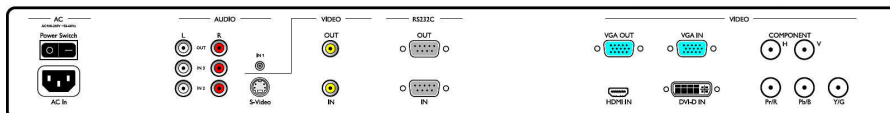

Rozmery

- Hrúbka rámpy: 4,6 cm/1,81 palca
- Výška zostavy (so stojanom): 531 mm
- Výška zostavy (so stojanom) (palce): 20.9 palec
- Šírka prístroja: 792 mm
- Hmotnosť výrobku: 11,95 kg
- Hĺbka zostavy (so stojanom): 205 mm
- Výška prístroja: 487 mm
- Hĺbka prístroja: 115 mm
- Hĺbka zostavy (so stojanom) (palce): 8.1 palec
- Šírka zostavy (palce): 31.2 palec
- Výška zostavy (palce): 19.2 palec
- Upevnenie na stenu: 200 x 200 mm, 400 x 200 mm
- Hĺbka zostavy (palce): 4,5 palec
- Hmotnosť produktu (v librách): 26,35 lb

Prevádzkové podmienky

- Rozsah teploty (prevádzkový): 0 - 40 °C
- MTBF: 50.000 hodina(y)
- Relatívna vlhkosť: 5 - 90 %

Príslušenstvo

- Dodávané príslušenstvo: Diaľkové ovládanie, Batérie pre diaľkové ovládanie, Napájací kábel striedavého prúdu (AC), VGA kábel, Používateľská príručka na disku CD-ROM, Stručná príručka spustenia, Podstavec na stôl
- Voliteľné príslušenstvo: Pevné upevnenie na stenu, Flexibilné upevnenie na stenu, Držiak na strop

Rozličné

- Rám: kovová antracitová
- Jazyky ponuky na obrazovke: Angličtina, Francúzština, Nemčina, Taliančina, Poľština, Turečtina, Ruština, Zjednodušená čínština

Dátum vydania
2024-03-30

Verzia: 5.4.3

EAN: 87 12581 51555 3

© 2024 Koninklijke Philips N.V.
Všetky práva vyhradené.

Autor si vyhradzuje právo zmeny špecifikácií bez oznámenia. Ochranné známky sú majetkom Koninklijke Philips N.V. alebo ich príslušných vlastníkov.

www.philips.com