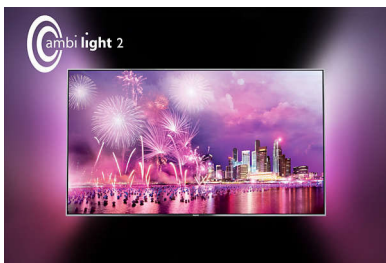

Kenmerken

Klemstandaard

Onze innovatieve nieuwe standaard geeft de indruk dat de metalen poten de TV aan beide zijden moeiteloos van de tafel tillen. Dit zorgt voor een indruk van extreme lichtheid en minimalistische elegantie.

Authentieke materialen

Uw interieur toont uw stijl. We hebben gekozen voor verfijnde, subtiele kleurstellingen en afwerkingen en deze gecombineerd met authentieke, hoogwaardige materialen om TV-ontwerpen te creëren die perfect in uw interieur passen.

Tweezijdig Ambilight

Uw woning is meer dan een huis, dus waarom geen TV kiezen die ook warm en uitnodigend is? De unieke Ambilight-technologie van Philips maakt uw scherm breder en uw kijkervaring meeslepender door aan beide kanten van de TV een extra brede gloed op de muur uit te stralen. Kleur, actie en spanning spatten van het scherm uw kamer in, voor een buitengewone kijkervaring.

4K Ultra HD

Ultra HD-TV heeft 4 keer de resolutie van een conventionele Full HD-TV. Met meer dan acht miljoen pixels en onze unieke Ultra Resolutie-upscalingtechnologie, zien de beelden er beter uit, ongeacht de originele content. Geniet van verbeterde scherpste, een grotere diepteweergave, superieur contrast, vloeiende, natuurlijke bewegingen en perfecte details.