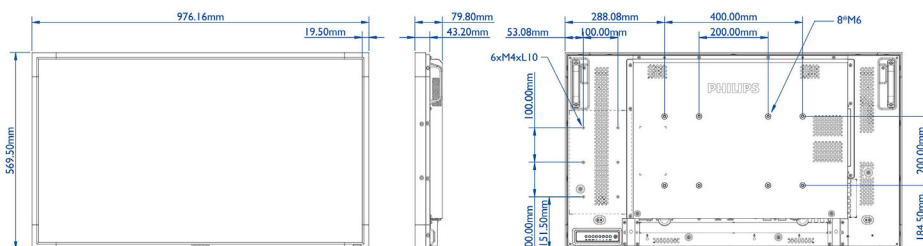

Mål

- Montering av Smart-utstyr: 100 x 200 mm, 100 x 100 mm
- Bredde, apparat: 976,16 millimeter
- Produktvekt: 24,75 kg
- Høyde, apparat: 569,50 millimeter
- Dybde, apparat: 79,80 millimeter
- Veggmontering: 400 x 200 mm, 200 x 200 mm
- Rammens bredde: 19,5 mm

Miljøkrav ved bruk

- Temperaturområde (drift): 5 ~ 40 °C
- MTBF: 50 000 time(r)
- Relativ luftfuktighet: 20 ~ 80 %

Tilbehør

- Vedlagt tilbehør: Nettledning, VGA-kabel, RS232-kabel, USB-kabel, Fjernkontroll, Batterier til fjernkontroll, Hurtigstartveiledning, Brukerhåndbok på CD-ROM
- Stativ: BM05462 (ekstrautstyr)

Diverse

- Visningspråk på skjermen: Engelsk, Fransk, Tysk, Italiensk, Polsk, Tyrkisk, Spansk, Russisk, Forenklet kinesisk, Tradisjonell kinesisk, Arabisk, Japansk
- Garanti: Tre års garanti
- Juridiske godkjenninger: CE, CCC, FCC, klasse B, UL/cUL, RoHS, EPA, CB, C-Tick, EAC, EMF, KUCAS, SASO

Interaktivitet

- Multi-touch-teknologi: Optisk registrering
- Berøringspunkter: 6 samtidige berøringspunkter
- Plug and play: HID-kompatibel
- Beskyttelsesglass: 4 mm herdet sikkerhetsglass

Utgivelsesdato
2024-03-29

Versjon: 1.0.1

EAN: 87 12581 72807 6

© 2024 Koninklijke Philips N.V.
Alle rettigheter forbeholdt.

Spesifikasjonene kan endres uten varsel. Varemerker tilhører Koninklijke Philips N.V. eller deres respektive eiere.

www.philips.com