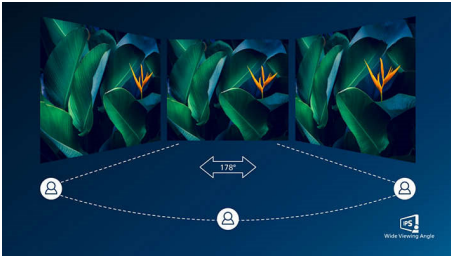

- 100 % resirkulerbar emballasje

Utformet for komfortabel produktivitet

- SmartErgoBase gjør det mulig å foreta menneskevennlige ergonomiske justeringer
- Mindre slitsomt for øynene med flimringsfri teknologi
- LowBlue-modusen er behagelig for øynene

PHILIPS

LCD-skjerm
S-serien 27" (68,6 cm), 1920 x 1080 (Full HD)

Høydepunkter

IPS-teknologi

IPS-skjermer bruker en avansert teknologi som gir deg ekstra brede visningsvinkler på 178/178 grader, noe som gjør det mulig å se skjermen fra nesten alle vinkler – selv i 90-graders Pivot-modus. I motsetning til standard TN-paneler gir IPS-skjermer deg svært skarpe bilder med levende farger, noe som ikke bare gjør den perfekt for bilder, filmer og nettsurfing, men også for profesjonelle programmer som krever nøyaktig fargegjengivelse og jevn lysstyrke hele tiden.

Svært smal ramme

De nye skjermene fra Philips har svært smale rammer, noe som gir minimalt med distraksjoner og maksimal visningsstørrelse. Skjermer med den svært smale rammen er spesielt godt egnet for flervisning eller hellende oppsett som spill, grafisk design og profesjonelle programmer, og du får følelsen av at du bruker én stor skjerm.