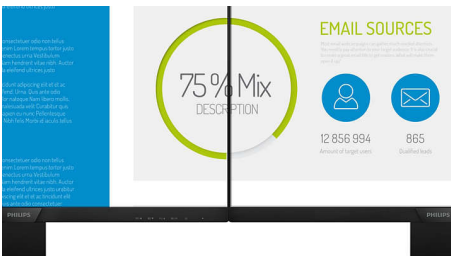

PHILIPS

LCD-skjerm
S-serien 27" (68,6 cm), 1920 x 1080 (Full HD)

Høydepunkter

IPS-teknologi

IPS-skjermer bruker en avansert teknologi som gir deg ekstra brede visningsvinkler på 178/178 grader, noe som gjør det mulig å se skjermen fra nesten alle vinkler – selv i 90-graders Pivot-modus. I motsetning til standard TN-paneler gir IPS-skjermer deg svært skarpe bilder med levende farger, noe som ikke bare gjør den perfekt for bilder, filmer og nettsurfing, men også for profesjonelle programmer som krever nøyaktig fargegjengivelse og jevn lysstyrke hele tiden.

Svært smal ramme

De nye skjermene fra Philips har svært smale rammer, noe som gir minimalt med distraksjoner og maksimal visningsstørrelse. Skjermer med den svært smale rammen er spesielt godt egnet for flervisning eller hellende oppsett som spill, grafisk design og profesjonelle programmer, og du får følelsen av at du bruker én stor skjerm.