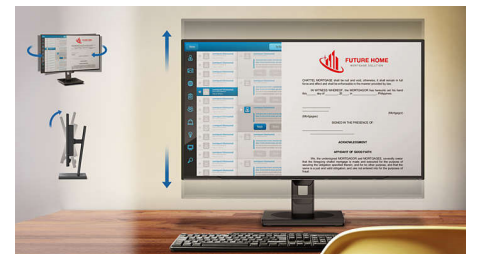

MultiClient Integrated KVM

Met de MultiClient Integrated KVM-switch kunt u twee afzonderlijke PC's met een monitor, toetsenbord en muis bedienen. Met een handige knop kunt u snel schakelen tussen bronnen. Erg handig voor set-ups waarvoor Dual PC nodig is of één grote monitor om twee verschillende PC's op te tonen.

Compact Ergo Base

De Compact Ergo Base is een gebruiksvriendelijke monitorvoet van Philips met kantel-, zwenk- en hoogteverstellingsfuncties waarmee iedere gebruiker de monitor kan verstellen voor optimaal kijkcomfort en maximale efficiëntie.