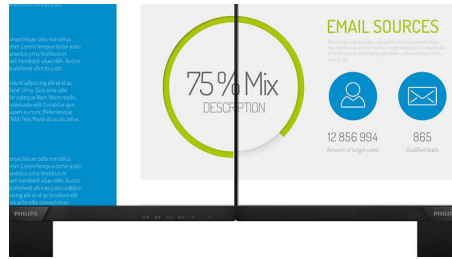

Ultradunne rand

De nieuwe Philips-schermen hebben zeer smalle randen die zorgen voor minimale afleiding en een maximale kijkgrootte. Deze schermen zijn bij uitstek geschikt voor opstellingen met meerdere schermen zoals bij gaming, grafisch ontwerp of professionele toepassingen. Dankzij de zeer smalle rand hebt u het gevoel dat u één groot scherm gebruikt.