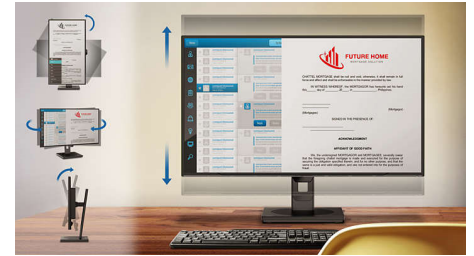

## SmartErgoBase

De SmartErgoBase-monitorvoet biedt ergonomisch kijkcomfort en kabelbeheer. De voet kan in verschillende hoeken worden gedraaid en gekanteld voor maximaal comfort. De in hoogte verstelbare standaard zorgt voor een optimale kijkhoogte om de fysieke ongemakken van een lange werkdag te verminderen. Het kabelbeheersysteem voorkomt dat kabels in de knoop raken, zodat uw werkplek er netjes en professioneel uitziet.