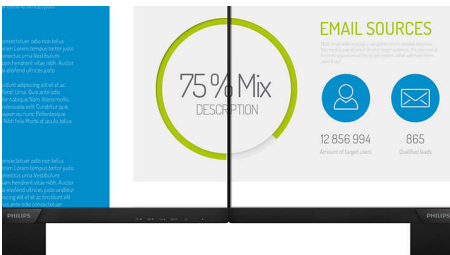

PHILIPS

Full HD LCD monitor
V sorozat 24"-es (23,8"/60,5 cm átmérő), 1920 x 1080 (Full HD)

243V7QJABF/00

Fénypontok

IPS technológia

Az IPS képernyők fejlett technológiát alkalmaznak, amely rendkívül széles, 178/178 fokos nézési szöget nyújt. Így a képernyőt szinte bármilyen szögől nézheti. A normál TN panelekkel ellentétben az IPS képernyők kifejezetten éles képet és élénk színeket biztosítanak, ezért nemcsak fotók, filmek megtekintéséhez vagy webböngészéshez ideálisak, hanem olyan professzionális alkalmazásokhoz is, amelyek esetében fontos a színhűség és az állandó fényerő.

16:9-es Full HD kijelző

Képmínőséggel kapcsolatos kérdések. A hagyományos kijelzők jó minőséget nyújtanak, de Ön többet kíván. Ez a kijelző a megnövelt Full HD (1920 x 1080) felbontással rendelkezik. A tiszta részleteket biztosító Full HD és a nagy fényerő, a hihetetlen kontraszt és a realiztikus színek élethű képet nyújtanak.

Ultrakeskeny keret

Az új Philips képernyők ultrakeskeny kerettel készülnek, amelyek a lehető legkevésbé

zavaróak, és maximális képernyőméretet biztosítanak. Különösen alkalmasak több kijelzős vagy mozaik elrendezéshez, mint például játékokhoz, grafikai tervezéshez és professzionális alkalmazásokhoz, ahol az ultrakeskeny kijelzőkeret azt az érzetet kelti, mintha egyetlen nagy képernyőt használna.