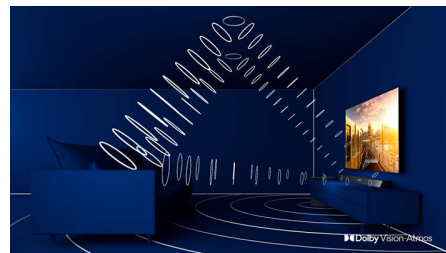

Dolby Vision en Dolby Atmos.

Dankzij de ondersteuning voor Dolby's eerste klas geluid en video-indelingen ziet HDR-content er fantastisch uit en klinkt het fantastisch. U geniet van een beeld dat de originele bedoelingen en belevenis van de regisseur weerspiegelt en geniet van ruimtelijk geluid met echte helderheid en diepte. Ideaal voor elke film, show en game.