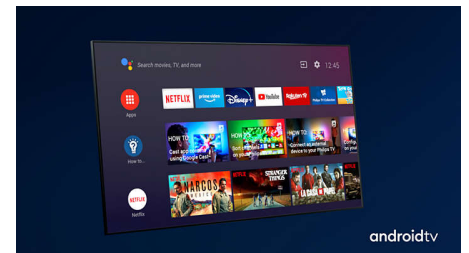

Gewoon slim. Android TV

Uw Philips Android TV biedt u de content die u wilt, wanneer u maar wilt. U kunt het startscherm aanpassen zodat het uw favoriete apps weergeeft. Zo kunt u eenvoudig uw favorietfilms en -programma's bekijken of verdergaan waar u was gebleven.