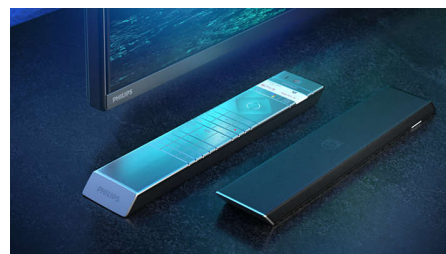

Philips OLED+-TV met HDR

OLED+

The difference is real.

Een Philips 4K UHD OLED+-TV is compatibel met alle gangbare HDR-indelingen. Of u nu een populaire serie bekijkt of de nieuwste game speelt, elke scène zit vol rijke details. Als u kijkt of speelt in een fel verlichte ruimte, wordt het beeld automatisch door uw TV aangepast zodat het er nog steeds geweldig uitziet.

Dolby Vision en Dolby Atmos.

Dankzij de ondersteuning voor Dolby's eerste klas geluid en video-indelingen ziet HDR-content er fantastisch uit en klinkt het fantastisch. U geniet van een beeld dat de originele bedoelingen en belevenis van de regisseur weerspiegelt en geniet van ruimtelijk geluid met echte helderheid en diepte. Ideaal voor elke film, show en game.

Eersteklas materialen.

Hoogwaardige materialen maken het verschil bij deze OLED+-TV. Het luidsprekerrooster van micro-mesh is voorzien van Kvadrat's

akoestisch transparante wolmix-luidsprekerstof, waardoor het geluid vrij in de kamer kan stromen. De afstandsbediening met achtergrondverlichting is afgewerkt met zacht, verantwoord geproduceerd Muirhead-leer.