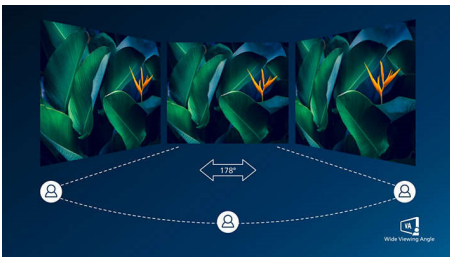

PHILIPS

Geschwungener Full-HD LCD-Monitor
E-Line 68,6 cm (27"), 1.920 x 1.080 (Full HD)

271E1SCA/00

Besonderheiten

Geschwungenes Monitor-Design

Desktop-Monitore bieten eine persönliche Benutzererfahrung, für die sich ein geschwungenes Design gut eignet. Der geschwungene Bildschirm sorgt für einen angenehmen, subtilen Effekt, der Sie in den Fokus rückt.

VA-Monitor

Der Philips VA-LED-Monitor verwendet eine erweiterte Multi-Domain Vertical Alignment-Technologie, wodurch Sie statische Kontrastverhältnisse für besonders lebendige und helle Bilder erhalten. Herkömmliche Büro-Anwendungen werden mit Leichtigkeit angezeigt, besonders geeignet ist er aber für Fotos, das Surfen im Internet, Filme, Spiele und anspruchsvolle Grafikanwendungen. Dank der optimierten Pixelverwaltungstechnologie haben Sie einen extra breiten Betrachtungswinkel von 178/178 Grad, der gestochen scharfe Bilder ermöglicht.