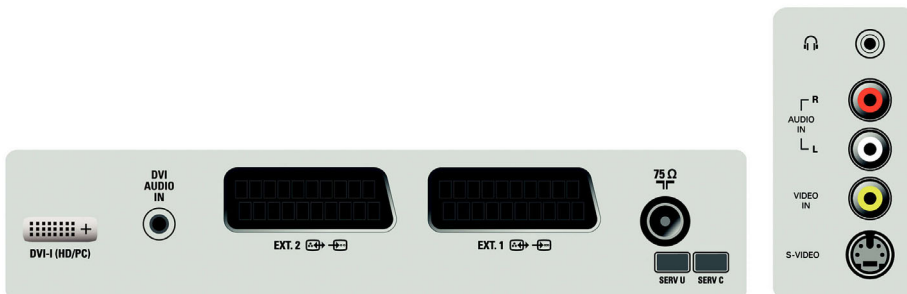

Geluid

- Equalizer: 5-band
- Uitgangsvermogen (RMS): 2 x 15 W RMS
- Geluidssysteem: Stereo, Dolby® Virtual Surround
- Geluidsverbetering: Dynamic Bass Enhancement

Luidsprekers

- Ingebouwde luidsprekers: 2

Connectiviteit

- Aantal SCARTS: 2
- AV 3: 3,5 mm mini-aansluiting voor audio in, DVI-I met HDCP
- Aansluitingen aan de voor- en zijkant: Audio L/R in, CVBS in, Hoofdtelefoonuitgang, S-Video in
- Ext. 1 scart: Audio L/R, CVBS in/uit, RGB
- Ext. 2 scart: Audio L/R, CVBS in/uit, S-Video in
- Andere aansluitingen: IEC75-antenne

Vermogen

- Omgevingstemperatuur: 5 tot 40 °C
- Energieverbruik: 120 W Normal Operation W
- Stroomverbruik in stand-bystand: 1 W <

Accessoires

- Meegeleverde accessoires: Batterijen voor afstandsbediening, DVI-I-naar-YPbPr-kabel, Voedingskabel, Snelstartgids, Registratiekaart, Afstandsbediening, Tafelstandaard, Gebruiksaanwijzing

Afmetingen

- Breedte van het apparaat: 924 mm
- Hoogte van het apparaat: 511 mm
- Diepte van het apparaat: 118 mm
- Gewicht van het product: 18,2 kg
- Breedte van de doos: 1000 mm
- Hoogte van de doos: 690 mm
- Diepte van de doos: 240 mm
- Gewicht (incl. verpakking): 22 kg

- Breedte (met voet): 924 mm
- Hoogte (met voet): 550 mm
- Diepte (met voet): 222 mm

Publicatiedatum
2023-10-05

Versie: 4.0.8

EAN: 87 10895 94169 3

© 2023 Koninklijke Philips N.V.
Alle rechten voorbehouden.

Specificaties kunnen zonder voorafgaande kennisgeving worden gewijzigd. Handelsmerken zijn het eigendom van Koninklijke Philips N.V. en hun respectieve eigenaren.

www.philips.com