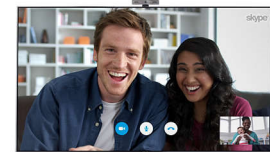

Skype™-videogesprekken via de TV*

Geef uw gesprekken een nieuwe dimensie en deel belevenissen met de mensen om wie u geeft, waar ze ook zijn. Voer met Skype™ via uw TV gesprekken met of zonder video vanuit uw woonkamer. Sluit eenvoudig de optionele Philips TV-camera (PTA317) op uw TV aan en geniet vanuit uw luie stoel van uitstekende video- en geluidskwaliteit.