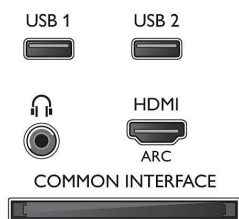

Specificaties

Ambilight

- Ambilight-functies: Dual View Fixed Color, Dynamisch, gekoppeld aan lichtsensor, Lounge-modus, zonsondergang, Past zich aan de muurkleur aan, 3D
- Ambilight-versie: Tweezijdig
- Ambilight-systeem: Geïntegreerde AL + hue

Beeld/scherm

- Beeldformaat: 4:3/16:9
- Schermdiagonaal (inch): 55 inch
- Schermdiagonaal (centimeters): 140 cm

- Display: Full HD LED
- Schermresolutie: 1920 x 1080p
- 3D: Passive 3D, Gamen op volledig scherm voor 2 spelers*, Aanpassing van de 3D-diepte, 2D-naar-3D-conversie, Automatische 3D-detectie, Trillingsvrij 3D
- Helderheid: 300 cd/m²
- Beeldverbetering: Pixel Plus HD, 200 Hz Perfect Motion Rate, Micro Dimming

Ondersteunde beeldschermresolutie

- Computeraansluitingen: tot 1920 x 1080 bij 60 Hz
- Video-ingangen: 24, 25, 30, 50, 60 Hz, tot 1920 x 1080p

Tuner/ontvangst/transmissie

- Digitale TV: DVB-T/T2/C
- Videoweergave: NTSC, PAL, SECAM
- MPEG-ondersteuning: MPEG2, MPEG4

Smart TV

- Interactieve TV: HbbTV

Connections

Side