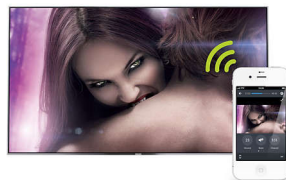

MyRemote*

Bedien uw Philips-TV direct met uw smart device. De MyRemote-app maakt het eenvoudiger dan ooit om content van uw

smart device over te brengen naar uw TV (SimplyShare) of op de hoogte te blijven met de TV-programmagids, met opties om programma's meteen te bekijken.