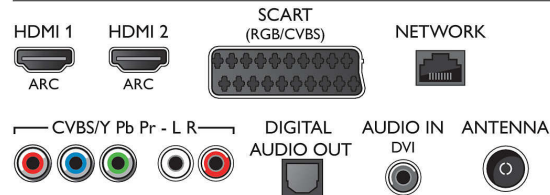

Specificaties

Ambilight

- Ambilight-functies: Dual View Fixed Color, Dynamisch, gekoppeld aan lichtsensor, Lounge-modus, zonsondergang, Past zich aan de muurkleur aan, 3D
- Ambilight-versie: Tweezijdig
- Ambilight-systeem: Geïntegreerde AL + hue

Beeld/scherm

- Beeldformaat: 4:3/16:9
- Schermdiagonaal (inch): 55 inch
- Schermdiagonaal (centimeters): 140 cm

- Display: Full HD LED
- Schermresolutie: 1920 x 1080p
- 3D: Passive 3D, Gamen op volledig scherm voor 2 spelers*, Aanpassing van de 3D-diepte, 2D-naar-3D-conversie, Automatische 3D-detectie, Trillingsvrij 3D
- Helderheid: 300 cd/m²
- Beeldverbetering: Pixel Plus HD, 200 Hz Perfect Motion Rate, Micro Dimming

Ondersteunde beeldschermresolutie

- Computeraansluitingen: tot 1920 x 1080 bij 60 Hz
- Video-ingangen: 24, 25, 30, 50, 60 Hz, tot 1920 x 1080p

Tuner/ontvangst/transmissie

- Digitale TV: DVB-T/T2/C
- Videoweergave: NTSC, PAL, SECAM
- MPEG-ondersteuning: MPEG2, MPEG4

Smart TV

- Interactieve TV: HbbTV

Connections

Side

Rear