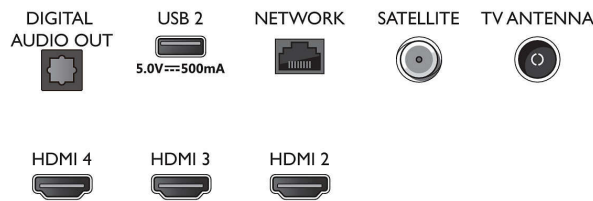

Beeld/scherm

- Beeldformaat: 16:9
- Schermdiagonaal (inch): 70 inch
- Schermdiagonaal (centimeters): 177 cm
- Display: 4K Ultra HD-LED

- Schermresolutie: 3840 x 2160
- Beeldengine: Pixel Precise Ultra HD
- Beeldverbetering: Ultra-resolutie, Dolby Vision, HLG (Hybrid Log Gamma), Compatibel met HDR10+
- Schermdiagonaal (inch): 70 inch

Ondersteunde beeldschermresolutie

- Computeringangen op alle HDMI: tot 4K UHD 3840 x 2160 bij 60 Hz, HDR ondersteund, HDR10/

70PUS7906/12

HLG

- Video-ingangen op alle HDMI: tot 4K UHD 3840 x 2160 bij 60Hz, HDR ondersteund, HDR10/HLG (Hybrid Log Gamma), HDR10+/Dolby Vision

Bottom

4K UHD LED Android TV

TV met 3-zijdige Ambilight Voornaamste HDR-indelingen ondersteund, Dolby Vision en Dolby Atmos, Android TV van 177 cm (70")

Specificaties

- Signaalsterkte-indicator
- Teletekst: 1000 pagina's Hypertext
- HEVC-ondersteuning