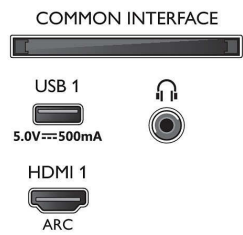

4K UHD LED Android TV

TV met 3-zijdige Ambilight Voornaamste HDR-indelingen ondersteund, Dolby Vision en Dolby Atmos, Android TV van 177 cm (70")

Specificaties

Ambilight

- Ambilight-functies: Ingebouwde Ambilight, Gamemodus, Lounge-modus, Past zich aan de muurkleur aan
- Ambilight-versie: Driezijdig

Beeld/scherm

- Beeldformaat: 16:9
- Schermdiagonaal (inch): 70 inch
- Schermdiagonaal (centimeters): 177 cm
- Display: 4K Ultra HD-LED

- Schermresolutie: 3840 x 2160
- Beeldengine: Pixel Precise Ultra HD
- Beeldverbetering: Ultra-resolutie, Dolby Vision, HLG (Hybrid Log Gamma), Compatibel met HDR10+
- Schermdiagonaal (inch): 70 inch

Ondersteunde beeldschermresolutie

- Computeringangen op alle HDMI: tot 4K UHD 3840 x 2160 bij 60 Hz, HDR ondersteund, HDR10/

70PUS7906/12

HLG

- Video-ingangen op alle HDMI: tot 4K UHD 3840 x 2160 bij 60Hz, HDR ondersteund, HDR10/HLG (Hybrid Log Gamma), HDR10+/Dolby Vision

Tuner/ontvangst/transmissie

- Digitale TV: DVB-T/T2/T2-HD/C/S/S2
- Videoweergave: PAL, SECAM
- MPEG-ondersteuning: MPEG2, MPEG4
- TV-programmagids*: Elektronische programmagids voor 8 dagen

Connections

Side