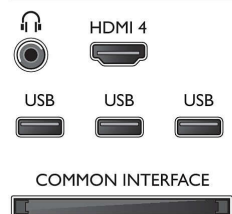

Dane techniczne

Ambilight

- Funkcje Ambilight: Dostosowywanie się do koloru ściany, Tryb oświetlenia Lounge
- Wersja Ambilight: Trójstronny XL

Obraz/wyświetlacz

- Format obrazu: 16:9
- Przekątna ekranu (cal): 65 cali
- Przekątna ekranu (cm): 165 cm
- Wyświetlacz: LED Ultra HD

- Rozdzielczość panelu: 3840 x 2160 pikseli
- 3D: Easy 3D, Gra na pełnym ekranie w trybie dwuosobowym*, Regulacja głębi 3D, Konwersja trybu 2D do 3D
- Jasność: 450 cd/m²
- Funkcje poprawy obrazu: Technologia Ultra Pixel HD, Ultra Resolution, PMR Ultra 900 Hz, Micro Dimming Pro, Miejskowy kontrast, Technologia Perfect 3D Natural Motion

Obsługiwana rozdzielczość ekranu

- Sygnał z komputera — wszystkie wejścia HDMI: rozdzielczość do 1920 x 1080 przy 60 Hz
- Dodatkowy sygnał z komputera — wejście HDMI5: maksymalna rozdzielczość Ultra HD: 3840 x 2160 przy 30 Hz
- Sygnał wideo — wszystkie wejścia HDMI: rozdzielczość do 1920 x 1080p, przy 24, 25, 30, 50, 60 Hz
- Dodatkowy sygnał wideo — wejście HDMI5: Ultra

Connections

Side