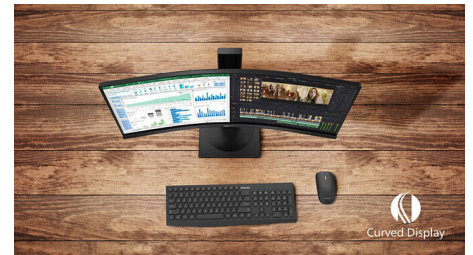

oceníte pri riešení, ktoré vyžadujú výkon dvoch počítačov alebo pri zdieľaní jedného veľkého monitora medzi dvomi rôznymi počítačmi.

Displej VA

Displej VA LED značky Philips využíva pokročilú multidoménovú technológiu vertikálneho vyrovnania, ktorá dosahuje super vysoké pomery statického kontrastu pre mimoriadne živý a jasný obraz. Bez problémov zvládne bežné kancelárske využitie a okrem toho je vhodný najmä na prezeranie fotografií, prehliadanie webu, sledovanie filmov, hranie hier a používanie náročných grafických aplikácií. Jeho optimalizovaná technológia správy pixelov poskytuje mimoriadne široký zorný uhol 178/178 stupňov a ostrý obraz.

Zaoblený dizajn obrazovky

Stolové monitory ponúkajú osobný používateľský zážitok, ktorému tento zaoblený dizajn veľmi dobre vyhovuje. Zaoblená obrazovka zabezpečuje príjemný a pritom jemný efekt ponorenia, ktorý sa zameriava na vás uprostred vášho pracovného stola.