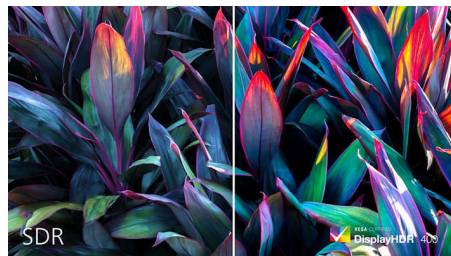

DisplayHDR 400

Obrazovka DisplayHDR 400 s certifikáciou VESA ponúka dramaticky odlišný vizuálny zážitok v porovnaní s bežnými displejmi SDR. Na rozdiel od iných obrazoviek, ktoré sú kompatibilné s technológiou HDR, obrazovka so skutočnou certifikáciou DisplayHDR 400 vytvára úchvatný jas, kontrast a farby. Obraz sa

prebúda k životu vďaka lokálnemu stmievaniu a mimoriadne svetlým oblastiam na úrovni až 400 nitov a súčasne aj hlbším, výraznejšie odstupňovaným odtieňom čiernej. Obrazovka ponúka plnú paletu nových bohatých farieb, vďaka čomu si vychutnáte vizuálny zážitok, ktorý osloví vaše zmysly.