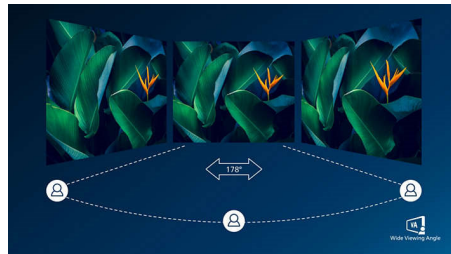

Displej VA

Displej VA LED značky Philips využíva pokročilú multidoménovú technológiu vertikálneho vyrovnania, ktorá dosahuje super vysoké pomery statického kontrastu pre mimoriadne živý a jasný obraz. Bez problémov zvládne bežné kancelárske využitie a okrem toho je vhodný najmä na prezeranie fotografií, prehliadanie webu, sledovanie filmov, hranie hier a používanie náročných grafických aplikácií. Jeho optimalizovaná technológia správy pixelov poskytuje mimoriadne široký zorný uhol 178/178 stupňov a ostrý obraz.