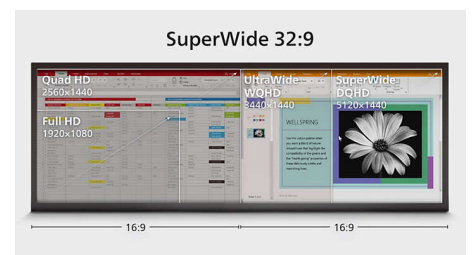

32:9 SuperWide

Obrazovka monitora 32:9 SuperWide poskytuje používateľom dokonalú náhradu za pracovnú plochu s viacerými obrazovkami. Jediná 44,5-palcová obrazovka, ktorá zodpovedá dvom 23,8-palcovým monitorom QHD s pomerom strán 16:9, poskytuje používateľom bezproblémovú prácu bez nutnosti zretazovania a zvyšuje produktivitu tým, že používateľom ponúka veľkú obrazovku na otváranie zložitých tabuliek a zobrazenie videí v ich plnej forme.