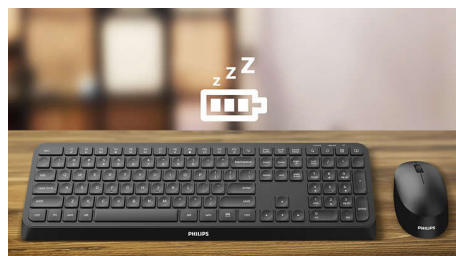

Умная экономия энергии

С интеллектуальной функцией энергосбережения эти клавиатура и мышь переходят в режим ожидания и не расходуют питание, когда не используются.

SPT6407B/00