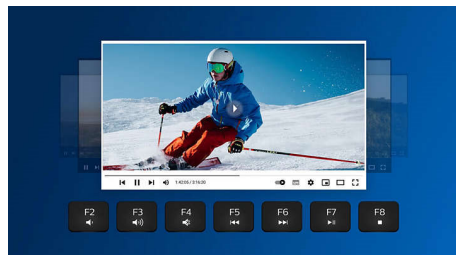

Мультимедийные кнопки

С этими мультимедийными кнопками вы легко сможете управлять музыкой, громкостью или воспроизведением видео одним нажатием.