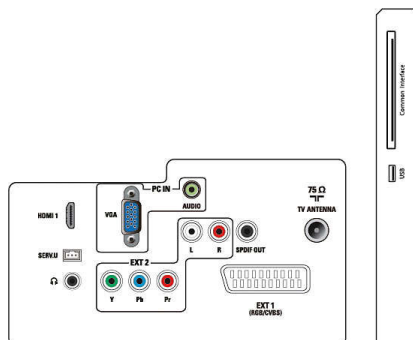

Sonido

- Potencia de salida (RMS): 2 x 3 W
- Optimización del sonido: Increíble Surround, Smart Sound
- Sistema de sonido: Mono, Estéreo, Nicam estéreo

Base

- Inclinación: 0/+15 grado

Energía

- Alimentación: 100-240 V, 50/60 Hz
- Modo apagado: 0,3 W (típ.)
- Modo encendido: 25,6 W (típ.) / 34 W (máx.)
- Modo de espera: 0,3 W (típ.)
- Temperatura ambiente: 5 °C a 40 °C

Resolución de pantalla soportada

- Formatos de computadora: Óptimo de 1920 x 1080, 60 Hz
- Formatos de video: 480 i, 60 Hz, 480 p, 60 Hz, 576i 50 Hz, 576 p, 50 Hz, 720 p, 50, 60 Hz, 1080i, 50, 60 Hz, 1080p, 24, 50, 60Hz

Dimensiones

- Producto con soporte (mm): 529 x 384 x 174 mm
- Embalaje en mm (AnxAlxPr): 567 x 446 x 116 mm
- Producto sin soporte (mm): 529 x 345 x 38 mm

Peso

- Producto con embalaje (kg): 4,37 kg
- Producto con soporte (kg): 3,24 kg
- Producto sin soporte (kg): 3,0 kg

Sintonizador/recepción/transmisión

- Entrada para antena: Coaxial de 75 ohms (IEC75)
- Bandas del sintonizador: hiperbanda, canal S, UHF, VHF
- Sistema de TV: PAL I, PAL B/G, PAL D/K, SECAM B/G, SECAM D/K, SECAM L/L'
- Reproducción de video: NTSC, PAL, SECAM
- Pantalla del sintonizador: PLL
- TV digital: DVB-C, DVB-T
- Compatible con MPEG-2, MPEG-4: Y
- CI/CI+: sí (Copiar clave CI+ en TV)
- MHEG-5 v1.06: Y

Accesorios

- Accesorios incluidos: Cable de alimentación, Control remoto (con batería), Guía de inicio

rápido, Manual del usuario, Cable VGA

Fecha de publicación
2024-04-04

Versión: 1.1.2

EAN: 87 12581 62592 4

© 2024 Koninklijke Philips N.V.
Todos los derechos reservados.

Las especificaciones quedan sujetas a modificaciones sin previo aviso. Las marcas comerciales son propiedad de Koninklijke Philips N.V. o sus respectivos titulares.

www.philips.com