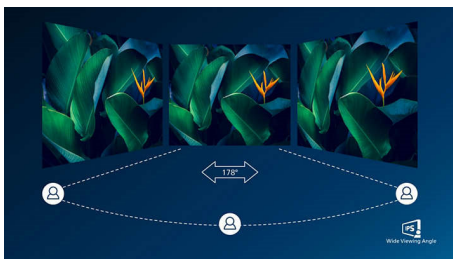

Vrhunska kakovost slike

- SmartImage Life za enostavno optimiranje nastavitve slike
- Tehnologija IPS LED za širok kot gledanja ter točno sliko in barve
- Manjša utrujenosti oči s tehnologijo brez migetanja
- Kristalno čiste slike Quad HD z 2560 x 1440 slikovnimi pikami
- Širši razpon barv s tehnologijo izjemno širokega barvnega spektra za živahnejšo sliko
- Način zmanjšanja modre svetlobe za očem prijazno učinkovitost
- Izjemno gladko igranje iger s tehnologijo AMD FreeSync™

PHILIPS

Značilnosti

Tehnologija izjemno širokega barvnega spektra

Tehnologija izjemno širokega barvnega spektra omogoča širši barvni spekter za živahnjšo sliko. Širša barvna lestvica tehnologije izjemno širokega barvnega spektra ustvarja naravnejše zelene, živahnjše rdeče in globlje modre otenke. Z živahnimi barvami tehnologija izjemno širokega barvnega spektra oživi predstavnostno razvedrilo, slike pa tudi storilnost.

Tehnologija IPS

Zaslони IPS uporabljajo tehnologijo za izjemno širok, 178-stopinjski kot gledanja, tako da je prikaz viden iz skoraj vseh kotov. Za razliko od standardnih zaslonov TN so slike na zaslonih IPS neverjetno ostre in živih barv, zato so ti zasloni idealni ne samo za fotografije, filme in brskanje po spletu, temveč tudi za profesionalno uporabo, pri kateri so pomembne natančne barve in nespremenljiva svetlost.

Kristalno čiste slike

Zaslони Philips predvajajo kristalno čiste slike ločljivosti Quad HD z 2560 x 1440 ali 2560 x 1080 slikovnimi pikami. Imajo visokozmogljive plošče z visoko gostoto slikovnih pik, podporo za širokopasovne vire, kot so USB-C, Displayport, HDMI, zato predvajajo neverjetno pristne slike in grafiko. Če ste profesionalca in zahtevate podrobne informacije za rešitve CAD-CAM, uporabljate 3D-grafične aplikacije ali finančni strokovnjak, ki uporablja zahtevne preglednice, vam zasloni Philips vedno prikazujejo kristalno čiste slike.