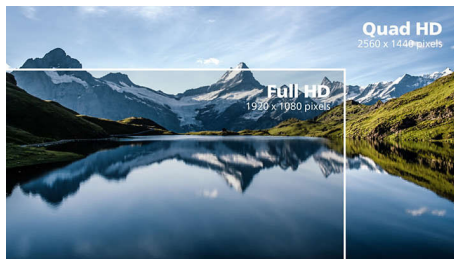

Kristalno čiste slike

Zaslони Philips predvajajo kristalno čiste slike ločljivosti Quad HD z 2560 x 1440 ali 2560 x 1080 slikovnimi pikami. Imajo visokozmogljive plošče z visoko gostoto slikovnih pik, podporo za širokopasovne vire, kot so USB-C, Displayport, HDMI, zato predvajajo neverjetno pristne slike in grafiko. Če ste profesionalca in zahtevate podrobne informacije za rešitve CAD-CAM, uporabljate 3D-grafične aplikacije ali finančni strokovnjak, ki uporablja zahtevne preglednice, vam zasloni Philips vedno prikazujejo kristalno čiste slike.