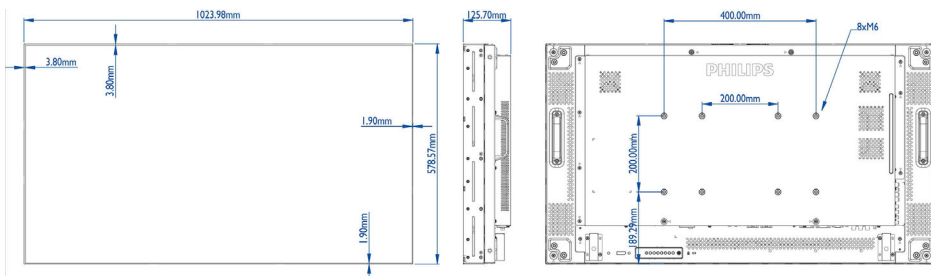

- Tietokoneformaattit: 640 x 480, 60, 67, 72, 75 Hz, 800 x 600, 60, 72, 75 Hz, 1024 x 768, 60 Hz, 1280 x 768, 60 Hz, 1280 x 800, 60 Hz, 1280 x 1024, 60 Hz, 1360 x 768, 60 Hz, 1366 x 768, 60 Hz, 1440 x 900, 60 Hz, 1600 x 1200, 60 Hz, 1920 x 1080, 60 Hz, 1920 x 1200, 60 Hz
- Videoformaattit: 480i, 60 Hz, 480p, 60 Hz, 576p, 50 Hz, 576i, 50 Hz, 720p, 50, 60 Hz, 1080i, 50, 60 Hz, 1080p, 50, 60 Hz

Mitat

- Laitteen leveys: 1 023,98 mm
- Laitteen paino: 23 kg
- Laitteen korkeus: 578,57 mm
- Laitteen syvyys: 125,7 mm
- Laitteen leveys (tuumaa): 40,31 tuumaa
- Laitteen korkeus (tuumaa): 22,78 tuumaa
- Seinäteline: 400 x 200 mm, 200 x 200 mm
- Laitteen syvyys (tuumaa): 4,95 tuumaa
- Laitteen paino (lb): 50,6 paunaa lb
- Näytön reunan leveys (V/Y, O/A): 3,8 mm, 1,9 mm

Käyttöolosuhteet

- Käyttölämpötila: 0 ~ 40 °C
- MTBF: 50,000 tuntia
- Suhteellinen kosteus: 20 ~ 80 %
- Varastointilämpötila: -20 ~ 60 °C

Lisätarvikkeet

- Mukana tulevat lisätarvikkeet: Pikaopas, Käyttöopas CD-levyllä, Kaukosäädin, Kaukosäätimen paristot, Virtajohto, VGA-johto, RS232-johto, Infrapunatunnistinkaapeli (1,8 m), IR-kaapeli, 3,5 mm:n liitin (1,8 m), Reunan tasaustasat, Reunan tasauslevyt
- Lisätarvikkeet: Reunan viimeistelypaketti, Värien kalibrointipaketti
- Teline: BM05462 (valinnainen)

Yleistä

- Näyttökielekset: englanti, ranska, saksa, espanja, puola, venäjä, turkki, italia, kiina (yksinkertaistettu), kiina (perint.)
- Takuu: 3 vuoden takuu

Julkaisupäivä 2024-04-12

Versio: 1.1.1

EAN: 87 12581 72028 5

© 2024 Koninklijke Philips N.V.
Kaikki oikeudet pidätetään.

Tiedot voivat muuttua ilman erillistä ilmoitusta.
Tavaramerkit ovat Koninklijke Philips N.V:n tai omistajiensa omaisuutta.

www.philips.com