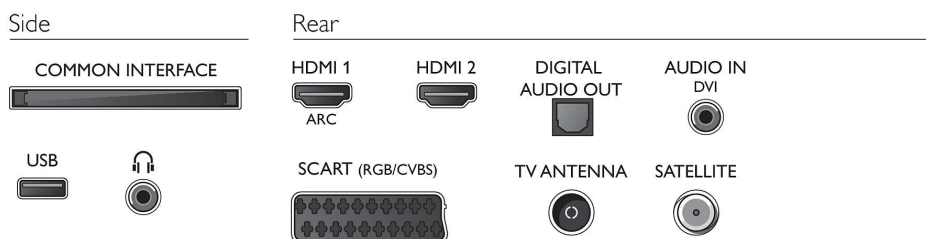

Vermogen

Netspanning: AC 220 - 240 V 50/60 Hz
Omgevingstemperatuur: 5 °C tot 35 °C
Stroomverbruik in stand-bystand: $\leq 0,3\text{ W}$
Energieklasse: A+
Europees energielabel (vermogen): 67 W
Functies voor energiebesparing: Timer voor automatisch uitschakelen, Beeld uit (voor radio)
Energieverbruik wanneer uitgeschakeld: $\leq 0,3$
Jaarlijks energieverbruik: 98 kWh

Accessoires

Meegeleverde accessoires: Afstandsbediening, 2 AA-batterijen, Draaibare tafelstandaard, Voedingskabel, Snelstartgids, Brochure met wettelijk verplichte informatie en veiligheidsgegevens

Afmetingen

Diepte van de doos: 131 mm
Hoogte van de doos: 772 mm
Breedte van de doos: 1201 mm
Gewicht van het product: 12,3 kg
Breedte van het apparaat: 1079 mm
Breedte van het apparaat (met standaard): 1079 mm
Hoogte van het apparaat: 623 mm
Gewicht (incl. verpakking): 18,9 kg
Diepte van het apparaat: 48 mm
Hoogte van het apparaat (met standaard): 686 mm
Diepte van het apparaat (met standaard): 264 mm
Gewicht (incl. standaard): 16 kg

Connections

* EPG en actuele gegevens (tot 8 dagen) zijn afhankelijk van land en kabelmaatschappij.
* Energieverbruik in kWh per jaar, op basis van het stroomverbruik van de televisie als deze 4 uur per dag, 365 dagen per jaar is ingeschakeld. Het werkelijke energieverbruik hangt af van hoe de televisie wordt gebruikt.
* De TV biedt ondersteuning voor gratis DVB-uitzendingen. Mogelijk worden bepaalde DVB-aanbieders niet ondersteund. Ga voor een recente lijst met aanbieders naar het gedeelte met veelgestelde vragen van de ondersteuningswebsite van Philips. Voor bepaalde aanbieders zijn voorwaarden en een abonnement vereist. Neem voor meer informatie contact op met uw aanbieder.
* (Philips) alleen compatibel met specifieke Philips player-apparaten.
* Alleen opnemen via USB voor digitale kanalen. Opnamen kunnen worden beperkt door een kopieerbeveiliging (CI+). Voor bepaalde landen en kanalen zijn mogelijk beperkingen van toepassing.