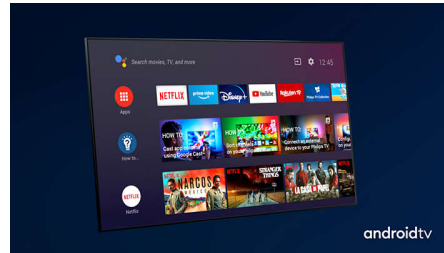

Gewoon slim. Android TV

Uw Philips Android TV biedt u de content die u wilt, wanneer u maar wilt. U kunt het startscherm aanpassen zodat het uw favoriete apps weergeeft. Zo kunt u eenvoudig uw favoriete films en -programma's bekijken of verdergaan waar u was gebleven.