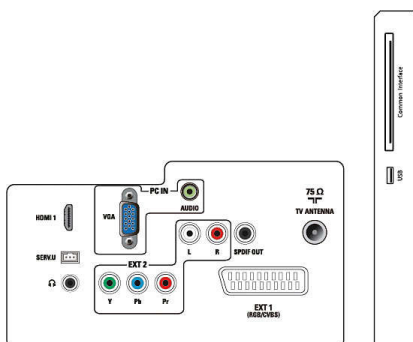

Geluid

- Uitgangsvermogen (RMS): 3 W x 2
- Geluidsverbetering: Incredible Surround, Smart Sound
- Geluidssysteem: Mono, Stereo, Nicam Stereo

Standaard

- Kantelfunctie: 0/+15 graad

Vermogen

- Netspanning: 100 - 240 V, 50/60 Hz
- Uitmodus: 0,3 W (normaal)
- Ingeschakeld: 25,6 W (normaal)/34 W (max.)
- Stand-bymodus: 0,3 W (normaal)
- Omgevingstemperatuur: 5 tot 40 °C

Ondersteunde beeldschermresolutie

- Computerformaten: Optimum 1920 x 1080, 60 Hz
- Videoformaten: 480i, 60 Hz, 480p, 60 Hz, 576i, 50 Hz, 576p, 50 Hz, 720p, 50, 60 Hz, 1080i, 50, 60 Hz, 1080p, 24, 50, 60 Hz

Afmetingen

- Product met standaard (mm): 573 x 410 x 174 mm
- Verpakking in mm (b x h x d): 612 x 468 x 117 mm
- Product zonder standaard (mm): 573 x 370 x 39 mm

Gewicht

- Product met verpakking (kg): 4,83 kg
- Product met standaard (kg): 3,56 kg
- Product zonder standaard (kg): 3,32 kg

Tuner/ontvangst/transmissie

- Antenne-ingang: 75 ohm coaxiaal (IEC75)
- Tunerbereik: Hyperband, S-kanaal, UHF, VHF
- Televisiesysteem: PAL I, PAL B/G, PAL D/K, SECAM B/G, SECAM D/K, SECAM L/L'
- Videoweergave: NTSC, PAL, SECAM
- Tunerweergave: PLL
- Digitale TV: DVB-C, DVB-T
- Ondersteuning voor MPEG-2, MPEG-4
- CI/CI+: ja (code CI+ branden in set)
- MHEG-5 v1.06

Accessoires

- Meegeleverde accessoires: Voedingskabel, Afstandsbediening (met batterij), Snelstartgids, Gebruiksaanwijzing, VGA-kabel

Publicatiedatum
2024-04-17

Versie: 1.1.2

EAN: 87 12581 62596 2

© 2024 Koninklijke Philips N.V.
Alle rechten voorbehouden.

Specificaties kunnen zonder voorafgaande kennisgeving worden gewijzigd. Handelsmerken zijn het eigendom van Koninklijke Philips N.V. en hun respectieve eigenaren.

www.philips.com