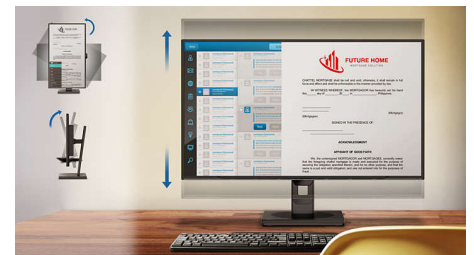

Webcam und Mikrofon mit Noise Cancelling

Dieser Philips Monitor ist mit einer integrierten 5-Megapixel-Webcam, einem Mikrofon mit Noise Cancelling und Lautsprechern ausgestattet. Damit eignet er sich perfekt für die Arbeit von zu Hause aus und für die mobile Zusammenarbeit. Die Webcam ist für Windows Hello zertifiziert. Außerdem ist sie mit fortschrittlichen Sensoren für die Gesichtserkennung mit Windows Hello™ ausgestattet, mit der Sie sich bequem in weniger als 2 Sekunden bei Ihren Windows-Geräten anmelden können. Die Webcam kann für zusätzliche Privatsphäre manuell verdeckt werden. Das Mikrofon mit Noise Cancelling und die zwei integrierten 5-

Watt-Lautsprecher sorgen für eine klare Kommunikation.

Integrierte Stereo-Lautsprecher

Im Display sind hochwertige Stereo-Lautsprecher integriert. Diese sind je nach Modell und Design sichtbar vorne, unsichtbar unten, oben oder hinten angebracht.

Compact Ergo Fuß

Der Compact Ergo Standfuß ist ein benutzerfreundlicher Philips Monitorstandfuß, der durch seine vielfältigen Einstellungsmöglichkeiten (schwenkbar, neigbar und höhenverstellbar) ein effizientes angenehmes Arbeiten ermöglicht.