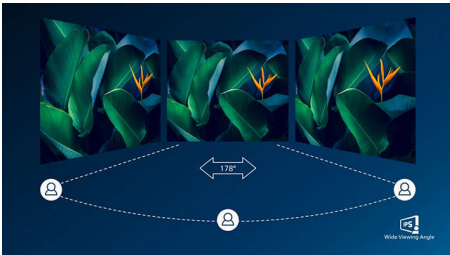

PHILIPS

Besonderheiten

USB-C-Verbindung

Dieses Philips Display verfügt über eine USB-C-Verbindung mit Stromversorgung. Mit intelligenter und flexibler Energieverwaltung können Sie Ihr kompatibles Gerät direkt aufladen. Der schlanke, drehbare USB-C-Anschluss ermöglicht eine einfache Verbindung mit nur einem Kabel. Sie können Videos mit hoher Auflösung ansehen und Daten extrem schnell übertragen, während Sie Ihr kompatibles Gerät gleichzeitig mit Strom versorgen und aufladen.

IPS-Technologie

IPS-Monitore verwenden eine fortschrittliche Technologie, die für einen besonders großen Blickwinkel von 178/178 Grad sorgt und es so ermöglicht, Inhalte auf dem Monitor aus nahezu jedem Winkel zu sehen! Im Gegensatz zur standardmäßigen TN-Technologie erhalten Sie mit IPS herausragend scharfe Bilder mit lebendigen Farben. Dadurch eignet sich die Technologie nicht nur ideal für Fotos, Filme und Internet, sondern auch für professionelle Anwendungen mit hohen Anforderungen an Farbtreue und Farbkonsistenz.