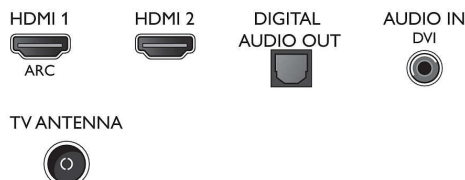

Rear

Utgivelsesdato
2023-10-05

Versjon: 4.0.1

EAN: 87 18863 01672 5

© 2023 Koninklijke Philips N.V.
Alle rettigheter forbeholdt.

Spesifikasjonene kan endres uten varsel. Varemerker tilhører Koninklijke Philips N.V. eller deres respektive eiere.

www.philips.com