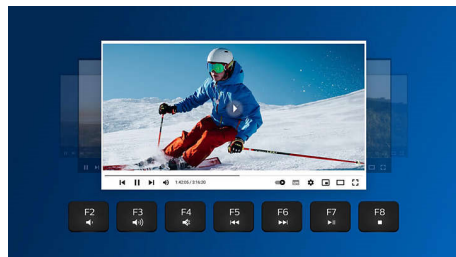

Мультимедийные кнопки

С этими мультимедийными кнопками вы легко сможете управлять музыкой, громкостью или воспроизведением видео одним нажатием.