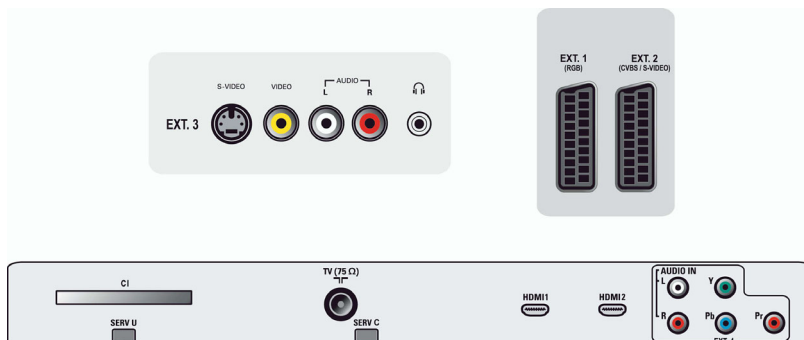

- Skjermformatjusteringer: 4:3, Movie expand 14:9, Movie expand 16:9, Tekstingszoom, Superzoom, Widescreen
- Elektronisk programguide: 8-dagers elektronisk programguide
- Fjernkontroll: TV
- Fjernkontrolltype: RC2034301/01
- Tekst-tv: 1000-siders hypertekst
- Bilde i bilde: Dobbel teksts skjerm
- Tekst-TV-forbedringer: 4 favorittsider, Programinformasjonslinje

Lyd

- Equalizer: 7-bånd
- Utgangseffekt (RMS): 2 x 10 W
- Lydsystem: Nicam-stereo, Stereo
- Lydforbedring: Automatisk volumutjevning, Incredible Surround, Dynamisk bassforbedring

Høytalere

- Innebygde høytalere: 2

Tilkoblingsmuligheter

- Antall Scart-kontakter: 2
- Ext 1 Scart: Audio v/h, CVBS inn/ut, RGB
- Ext 2 Scart: Audio v/h, CVBS inn/ut, S-video inn
- Andre tilkoblinger: Hodetelefonutgang, Felles grensesnitt
- Ext 3: S-video inn, CVBS inn, Audio v/h inn
- Ext 4: YPbPr, Audio v/h inn
- Ext 5: HDMI
- Ext 6: HDMI

Drift

- Strømnett: 220-240 V, 50/60 Hz
- Omgivelsestemperatur: 5 °C til 40 °C
- Effektforbruk: 250 W
- Effektforbruk i standby: < 1 W

Tilbehør

- Vedlagt tilbehør: Bordstativ, Nettledning, Hurtigstartveiledning, Brukerhåndbok, Registreringskort, Garantisertifikat, Fjernkontroll, Batterier til fjernkontroll
- Ekstrautstyr: Gulvstativ

Mål

- Bredde, apparat: 1047 millimeter
- Høyde, apparat: 701 millimeter

Utgivelsesdato
2023-07-22

Versjon: 4.0.7

EAN: 87 12581 31504 7

© 2023 Koninklijke Philips N.V.
Alle rettigheter forbeholdt.

Spesifikasjonene kan endres uten varsel. Varemerker tilhører Koninklijke Philips N.V. eller deres respektive eiere.

www.philips.com