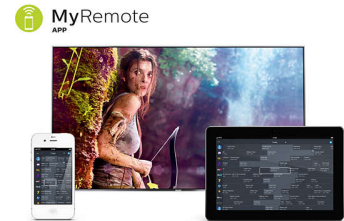

MyRemote*

Bedien uw Philips-TV direct met uw smart device. De MyRemote-app maakt het eenvoudiger dan ooit om content van uw smart device over te brengen naar uw TV (SimplyShare), digitale TV-uitzendingen te bekijken op uw tablet (Wi-Fi Smart Screen) of op de hoogte te blijven met de TV-programmagids, met opties om programma's meteen te bekijken.