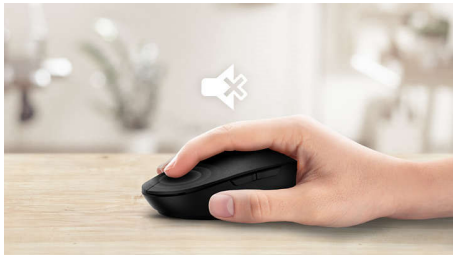

Менший звук клацання

Менший звук клацання для тихого і зручного використання