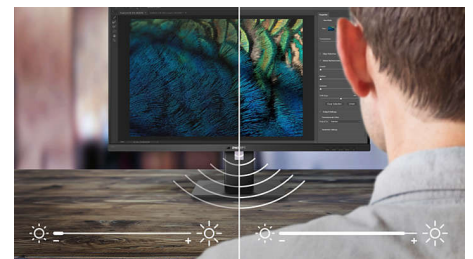

PowerSensor

A PowerSensor egy beépített „személyérzékelő”, amely ártalmatlan infravörös sugarak kibocsátásával és fogadásával határozza meg, hogy a felhasználó a monitor előtt tartózkodik-e. A technológia automatikusan csökkenti a monitor fényerejét, ha a felhasználó eltávolodik az asztaltól, így az energiaköltségek akár 80%-kal csökkenthetők, a monitor élettartama pedig jelentősen növelhető.