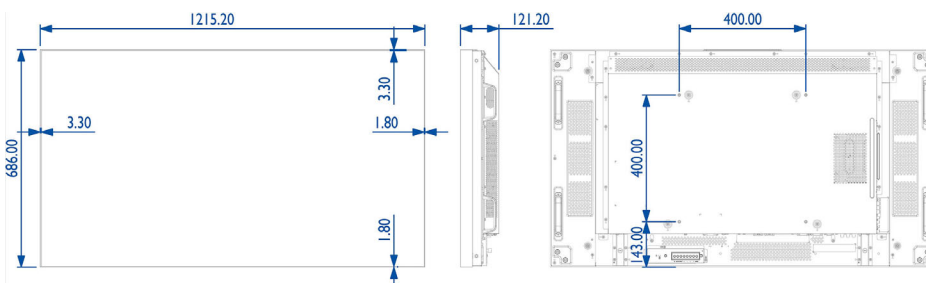

Ondersteunde beeldschermresolutie

- Computerformaten: 640 x 480, 60, 67, 72, 75 Hz, 720 x 400, 70 Hz, 800 x 600, 60, 72, 75 Hz, 1024 x 768, 60 Hz, 1280 x 768, 60 Hz, 1280 x 800, 60 Hz, 1280 x 960, 60 Hz, 1280 x 1024, 60 Hz, 1360 x 768, 60 Hz, 1366 x 768, 60 Hz, 1600 x 1200, 60 Hz, 1920 x 1080, 60 Hz
- Videofmaten: 480i, 30, 60 Hz, 480p, 30, 60 Hz, 576i, 25, 50 Hz, 576p, 25, 50 Hz, 720p, 50, 60 Hz, 1080i, 25, 30 Hz, 1080p, 50, 60 Hz

Afmetingen

- Breedte van het apparaat: 1215,2 mm
- Gewicht van het product: 36 kg
- Hoogte van het apparaat: 686,0 mm
- Diepte van het apparaat: 121,2 mm
- Geschikt voor wandmontage: 400 x 400 mm
- Randbreedte (L/B, R/O): 3,3 mm, 1,8 mm

Voorwaarden voor een goede werking

- Hoogte: 0 ~ 3000 m
- Temperatuurbereik (in bedrijf): 0 ~ 40 °C
- MTBF: 50.000 uur
- Relatieve vochtigheid: 20 ~ 80 %
- Temperatuurbereik (opslag): -20 ~ 60 °C

Accessoires

- Meegelerde accessoires: Snelstartgids, Gebruiksaanwijzing op CD-ROM, Afstandsbediening en AAA-batterijen, AC-netsnoer, VGA-kabel, RS232-kabel, Randbevestigingspinnen, Randbevestigingsplaten, IR-sensorkabel (1,8 m), IR-kabel met 3,5mm-aansluiting (1,8 m)
- Optionele accessoires: Kleurkalibratiepakket, Randafwerkingspakket
- Standaard: BM05462 (optioneel)

Diversen

- Taalversies in beeldschermmenu: Engels, Frans, Duits, Spaans, Italiaans, Pools, Turks, Russisch,

Publicatiedatum
2024-04-06

Versie: 2.0.1

EAN: 87 12581 69910 9

© 2024 Koninklijke Philips N.V.
Alle rechten voorbehouden.

Specificaties kunnen zonder voorafgaande kennisgeving worden gewijzigd. Handelsmerken zijn het eigendom van Koninklijke Philips N.V. en hun respectieve eigenaren.

www.philips.com