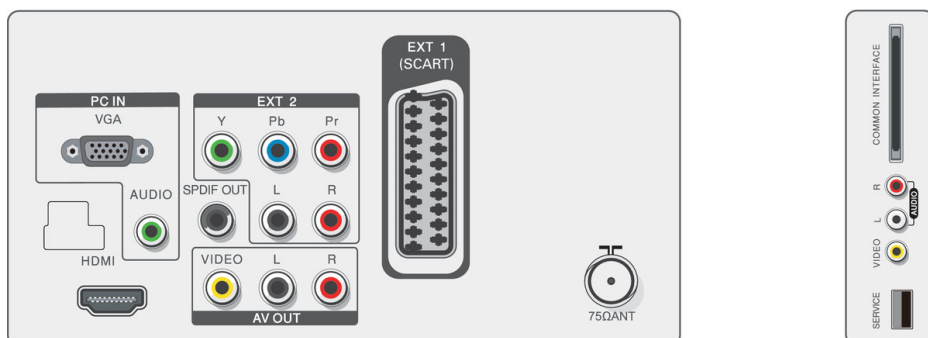

Tuner/přijem/vysílání

- Vstup antény: Koaxiální vstup 75 ohmů (IEC75)
- systém TV příjmu: PAL I, PAL B/G, PAL D/K, SECAM B/G, SECAM D/K, SECAM L/L'
- Přehrávání videa: NTSC, SECAM, PAL
- Displej tuneru: PLL
- Digitální příjem: Pozemní vysílání DVB *
- Pásmo tuneru: pásmo Hyperband, kanál S, UHF, VHF

Možnosti připojení

- Vstup signálu: VGA (analogový), Rozhraní HDMI, Audio vstup pro PC
- Konektor Ext 1: Konektor SCART in
- Konektor Ext 2: Vstup YPbPr, Vstup audio L/P
- Konektor Ext 3: výstup CVBS, Výstup audio levý/pravý kanál
- Další připojení: Běžné rozhraní, Vstup kompozitního videa CVBS, Vstup audio L/P, USB servisní port, Výstup S/PDIF (koaxiální)

Spotřeba

- Zapnuto: 31 W (typicky v režimu monitoru)
- Režim vypnuto: < 0,3 W
- Okolní teplota: 0 °C až 40 °C
- Napájení ze sítě: 100-240 V, 50/60 Hz

Rozměry

- Výrobek se stojanem (mm): 382 x 528 x 176 mm
- Výrobek bez stojanu (mm): 347 x 528 x 65 mm
- Balení v mm (Š x V x H): 451 x 620 x 160 mm

Hmotnost

- Výrobek se stojanem (kg): 4,6 kg
- Výrobek bez stojanu (kg): 4,5 kg
- Výrobek s obalem (kg): 6,5 kg

Příslušenství

- Dodávané příslušenství: Stojan na nábytek, Napájecí kabel, Stručný návod k rychlému použití, Uživatelská příručka, Dálkový ovladač, Baterie pro dálkový ovladač

Datum vydání 2022-05-10

Verze: 3.0.5

12 NC: 8670 000 55014
EAN: 87 12581 49406 3

© 2022 Koninklijke Philips N.V.
Všechna práva vyhrazena.

Údaje mohou být změněny bez předchozího varování.
Ochranné známky jsou majetkem Koninklijke Philips N.V. nebo jejich příslušných vlastníků.

www.philips.com