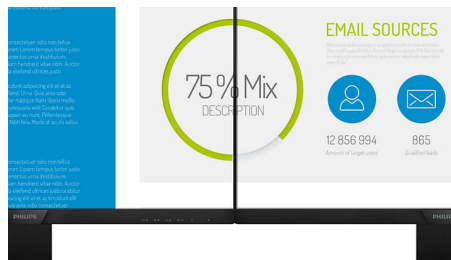

Iznimno uski rubovi

Novi zasloni tvrtke Philips imaju iznimno uske rubove koji osiguravaju minimalnu

neiskorištenu površinu i maksimalnu veličinu prikaza. Naročito su pogodni za vodoravno kombiniranje više zaslona ili formiranje velikih komponentnih zaslona za igre, grafički dizajn i profesionalne primjene; uz zaslone s iznimno tankim rubom imat ćete osjećaj kao da koristite jedan veliki zaslon.