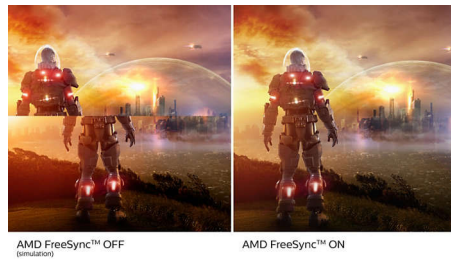

Izuzetno glatko igranje

Igranje ne smije podrazumijevati izbor između isprekidane slike ili izlomljenih kadrova. Zahvaljujući novom Philipsovom monitoru, ne mora niti biti. Uz tehnologiju AMD FreeSync™ osigurajte ugađenu reprodukciju slike bez smetnji pri gotovo svakoj brzini, kao i ugađeno brzo osvježavanje i izuzetno brz odziv.