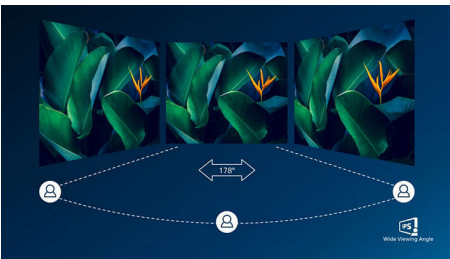

PHILIPS

Istaknute znač.

Tehnologija Ultra Wide-Color

Tehnologija Ultra Wide-Color donosi širi spektar boja za živopisniju sliku. Širi spektar boja tehnologije Ultra Wide-Color rezultira prirodnijim zelenim, jarkim crvenim i dubljim plavim nijansama. Učinite multimedijску zabavu, slike, pa čak i radne sate živahnijima uz živopisne boje tehnologije Ultra Wide-Color.

Tehnologija IPS

IPS zasloni koriste naprednu tehnologiju koja omogućava izuzetno širok kut gledanja od 178/178 stupnjeva, što znači da se zaslon može gledati iz gotovo bilo kojeg kuta. Za razliku od standardnih zaslona, IPS zasloni pružaju nevjerovatno čistu sliku živopisnih boja, što ih čini idealnima za prikaz fotografija, filmova i pretraživanje interneta, ali i za profesionalne primjene koje zahtijevaju preciznost boja i dosljednu svjetlinu u svakom trenutku.