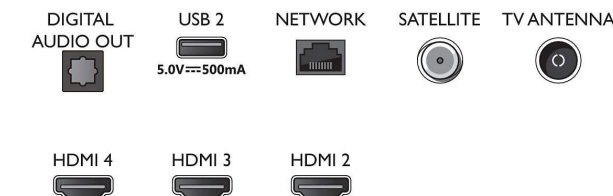

Accessoires

- Meegeleverde accessoires: Afstandsbediening, 2 AAA-batterijen, Tafelstandaard, Voedingskabel, Snelstartgids, Brochure met wettelijk verplichte informatie en veiligheidsgegevens

Ontwerp

- Kleuren van de TV: Antracietgrijze rand
- Ontwerp van de standaard: Antracietgrijze standaard

Afmetingen

- Breedte van het apparaat: 1450,5 mm
- Hoogte van het apparaat: 833,5 mm
- Diepte van het apparaat: 85,1 mm
- Gewicht van het product: 21,6 kg
- Breedte van het apparaat (met standaard): 1450,5 mm
- Hoogte van het apparaat (met standaard): 861,9 mm
- Diepte van het apparaat (met standaard): 293,2 mm
- Gewicht (incl. standaard): 21,7 kg
- Breedte van de doos: 1600,0 mm
- Hoogte van de doos: 995,0 mm
- Diepte van de doos: 170,0 mm
- Gewicht (incl. verpakking): 27,7 kg
- Breedte van de standaard: 810,0 mm
- Hoogte van de standaard: 27,0 mm
- Diepte van de standaard: 293,2 mm
- Geschikt voor wandmontage: 300 x 300 mm

Connections

Side

Bottom

Publicatiedatum
2023-07-23

Versie: 5.0.1

EAN: 87 18863 03497 2

© 2023 Koninklijke Philips N.V.
Alle rechten voorbehouden.

Specificaties kunnen zonder voorafgaande kennisgeving worden gewijzigd. Handelsmerken zijn het eigendom van Koninklijke Philips N.V. en hun respectieve eigenaren.