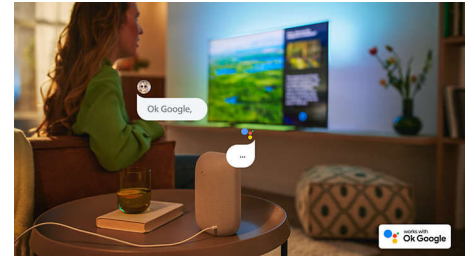

Geniet van een scherp en levendig beeld, én van Dolby Atmos-geluid en soepele gaming. Deze Android TV is een perfecte keuze als u wilt dat alles er fantastisch uitziet en goed klinkt. Dankzij Ambilight is alles wat je bekijkt of speelt nog indrukwekkender.

Geweldig voor games.

Dankzij de snelle gameplay en vloeiende graphics haalt u het beste uit uw console met uw Philips-TV. De TV heeft HDMI-connectiviteit met VRR-ondersteuning, en activeert automatisch een instelling met lage latentie als u uw console inschakelt. De Ambilight-gamemodus zorgt ervoor dat de spanning groter wordt.

Android TV

Uw Philips Android TV biedt u de content die u wilt, wanneer u maar wilt. U kunt het startscherm aanpassen zodat het uw favoriete apps weergeeft. Zo kunt u eenvoudig uw lievelingsfilms en -programma's bekijken of verdergaan waar u was gebleven.

AI-spraakbediening

U kunt uw Philips Android TV met uw stem bedienen via elke luidspreker met de Google Assistent of via een Android TV Remote-app. Wilt u apps zoeken, content streamen of games spelen? Vraag het gewoon.