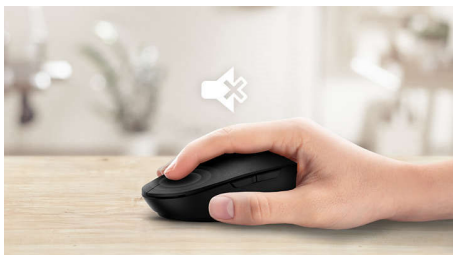

SPK7407B/00

Особенности

Кнопки выдержат миллионы нажатий

Долговечные кнопки выдержат миллионы нажатий

Тихий звук щелчка

Тихий звук щелчка для комфортной работы

Беспроводное подключение 2,4 ГГц

Забудьте о мотках кабелей, подключенных к вашему компьютеру. Любая клавиатура/мышь с этой функцией позволяют подключать периферийное устройство к ПК через беспроводное подключение 2,4 ГГц. Удобная процедура настройки и стильный дизайн устройства помогут создать комфортную рабочую среду без лишних проводов.

Поддержка нескольких устройств

Широкая совместимость и возможность подключения к практически любым устройствам Bluetooth. Будь то Mac, ПК на базе Windows, планшет iPad или Android, эта мышь обеспечит нужный результат.