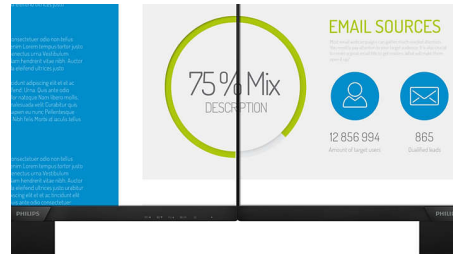

Mimořádně úzký okraj

Nové obrazovky Philips nabízejí mimořádně úzké okraje, které zajišťují minimální rušení a maximální zobrazovací plochu. Obrazovka s mimořádně úzkým okrajem se hodí obzvláště při použití více obrazovek nebo dlaždicovému uspořádání, například při hraní, grafickém designu a profesionálních aplikacích, a dává vám pocit, že před sebou máte jen jednu velkou obrazovku.