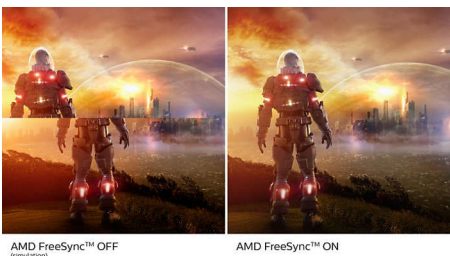

Mimořádně plynulé hrani

Hraní her by nemělo být volbou mezi trhaným nebo rozbitým obrazem. S novým monitorem Philips se vás toto týkat nebude. Získejte

plynulý výkon bez obrazových artefaktů při libovolné snímkové frekvenci díky technologii AMD FreeSync™, plynulému obnovování a mimořádně krátké době odezvy.