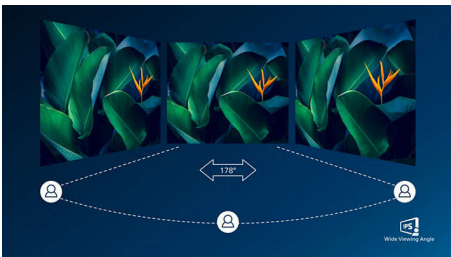

최상의 화질

- SmartContrast: 어두운 장면을 상세하게 표현
- IPS LED 광시야각 기술로 이미지 및 색 정확성 보장
- 4면 프레임리스 디스플레이

PHILIPS

주요 제품

4면 프레임리스

극도로 최소화된 4면 베젤로 프레임이 거의 없는 디스플레이는 미니멀한 디자인과 탁 트인 시청 환경을 선사합니다. 생산성을 높이고 매끄러운 생생한 이미지와 매끄러운 영상에 집중하세요. 피벗 모드에서 다중 모니터를 설정해도 방해 없이 넓은 시야를 제공합니다.

IPS 기술

IPS 디스플레이는 178/178 도의 초광시야각을 제공하는 최신 기술을 사용해 어떤 각도에서도 디스플레이를 볼 수 있습니다! IPS 디스플레이는 일반 TN 패널과 달리 생동감 넘치는 색상의 선명한 이미지가 구현되므로 사진, 동영상, 웹 브라우징 뿐만 아니라 정확한 색상과 일정한 밝기가 상시적으로 요구되는 전문적인 용도에도 매우 이상적인 디스플레이입니다.