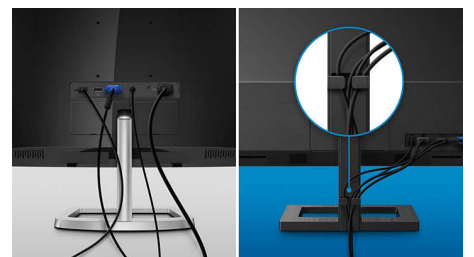

케이블 관리

케이블 관리는 디스플레이 장치 작동에 필요한 케이블 및 선을 정리하여 작업 공간을 깔끔하게 유지하는 데 도움을 주는 설계입니다.