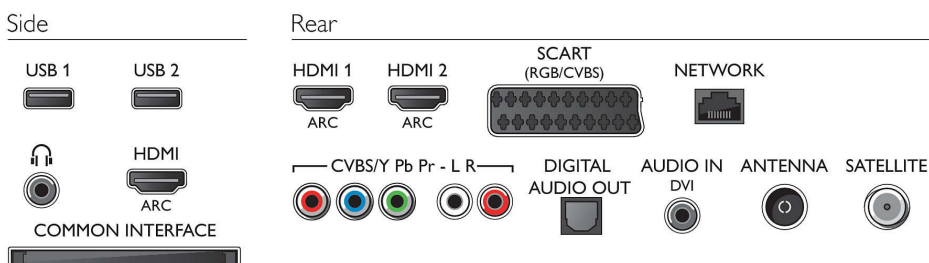

Vermogen

- Netspanning: AC 220 - 240 V 50/60 Hz
- Omgevingstemperatuur: 5 °C tot 35 °C
- Stroomverbruik in stand-bystand: $\leq 0,3\text{ W}$
- Energieklasse: A++
- Europees energielabel (vermogen): 31 W
- Functies voor energiebesparing: Timer voor automatisch uitschakelen, Eco-modus, Beeld uit (voor radio)

- Energieverbruik wanneer uitgeschakeld: $\leq 0,3$
- Jaarlijks energieverbruik: 45 kWh

Accessoires

- Meegeleverde accessoires: Tafelstandaard, Afstandsbediening, 2 AAA-batterijen, Voedingskabel, Snelstartgids, Brochure met wettelijk verplichte informatie en veiligheidsgegevens, Garantiekaart
- Optionele accessoires: Philips-TV-camera PTA317

Afmetingen

- Breedte van het apparaat: 952 mm
- Hoogte van het apparaat: 557 mm
- Diepte van het apparaat: 70 mm
- Gewicht van het product: 10,4 kg
- Breedte van het apparaat (met standaard): 952 mm
- Hoogte van het apparaat (met standaard): 617 mm
- Diepte van het apparaat (met standaard): 213 mm
- Gewicht (incl. standaard): 11.7 kg
- Breedte van de doos: 1085 mm
- Hoogte van de doos: 645 mm
- Diepte van de doos: 133 mm
- Gewicht (incl. verpakking): 14 kg
- Geschikt voor wandmontage: 200 x 200 mm

Connections

Publicatiedatum
2023-10-19

Versie: 2.0.1

EAN: 87 12581 72448 1

© 2023 Koninklijke Philips N.V.
Alle rechten voorbehouden.

Specificaties kunnen zonder voorafgaande kennisgeving worden gewijzigd. Handelsmerken zijn het eigendom van Koninklijke Philips N.V. en hun respectieve eigenaren.

www.philips.com

* MyRemote-app en verwante functionaliteiten wisselen per TV-model en land, evenals model smart device en besturingssysteem. Ga voor meer informatie naar: www.philips.com/TV.

* Smart TV-app: ga naar www.philips.com/tv voor meer informatie over het serviceaanbod in uw land.

* Cloud TV-aanbod afhankelijk van landspecifieke beschikbaarheid en regelgeving

* Compatibiliteit hangt af van Wi-Fi Miracast-certificering in Android 4.2 of hoger. Raadpleeg de handleiding van uw apparaat voor meer informatie.

* Alleen opnemen via USB voor digitale kanalen. Opnamen kunnen worden beperkt door een kopieerbeveiliging (CI+). Voor bepaalde landen en kanalen zijn mogelijk beperkingen van toepassing.

* Philips-TV-camera (PTA317) wordt afzonderlijk verkocht.

* De TV biedt ondersteuning voor gratis DVB-uitzendingen. Mogelijk worden bepaalde DVB-aanbieders niet ondersteund. Ga voor een recente lijst met aanbieders naar het gedeelte met veelgestelde vragen van de ondersteuningswebsite van Philips. Voor bepaalde aanbieders zijn voorwaarden en een abonnement vereist. Neem voor meer informatie contact op met uw aanbieder.

* Energieverbruik in kWh per jaar, op basis van het stroomverbruik van de televisie als deze 4 uur per dag, 365 dagen per jaar is ingeschakeld. Het werkelijke energieverbruik hangt af van hoe de televisie wordt gebruikt.

* EPG en actuele gegevens (tot 8 dagen) zijn afhankelijk van land en kabelmaatschappij.

* (Philips) alleen compatibel met specifieke Philips player-apparaten.