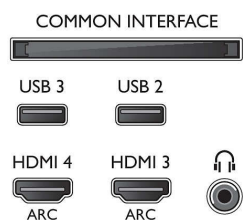

Specificaties

Ambilight

- Ambilight-functies: Past zich aan de muurkleur aan, Lounge-modus, Gamemodus, Ambilight+Hue
- Ambilight-versie: Tweezijdig

Beeld/scherm

- Beeldformaat: 16:9
- Schermdiagonaal (inch): 55 inch
- Schermdiagonaal (centimeters): 139 cm
- Display: Full HD LED
- Schermresolutie: 1920 x 1080p
- 3D: Gamen op volledig scherm voor 2 spelers*

- 2D-naar-3D-conversie, Active 3D, Automatische 3D-detectie
- Helderheid: 350 cd/m²
- Beeldengine: Perfect Pixel HD
- Beeldverbetering: 800 Hz Perfect Motion Rate, Micro Dimming Pro, Superresolutie, Perfect Natural Motion

Ondersteunde beeldschermresolutie

- Computeringangen op alle HDMI: tot FHD 1920 x 1080 bij 60 Hz, bij 60 Hz
- Video-ingangen op alle HDMI: tot FHD 1920 x

1080p, bij 24, 25, 30, 50, 60 Hz

Tuner/ontvangst/transmissie

- Digitale TV: DVB-T/C/S/S2
- Videoweergave: NTSC, PAL, SECAM
- MPEG-ondersteuning: MPEG2, MPEG4
- TV-programmagids*: Elektronische programmagids voor 8 dagen
- Signaalsterkte-indicator
- Teletekst: 1000 pagina's Hypertext

Connections

Side