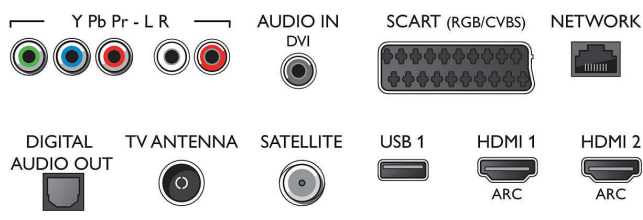

Specificaties

Ambilight

- Ambilight-functies: Past zich aan de muurkleur aan, Lounge-modus, Gamemodus, Ambilight+Hue
- Ambilight-versie: Tweezijdig

Beeld/scherm

- Beeldformaat: 16:9
- Schermdiagonaal (inch): 55 inch
- Schermdiagonaal (centimeters): 139 cm
- Display: Full HD LED
- Schermresolutie: 1920 x 1080p
- 3D: Gamen op volledig scherm voor 2 spelers*

- 2D-naar-3D-conversie, Active 3D, Automatische 3D-detectie
- Helderheid: 350 cd/m²
- Beeldengine: Perfect Pixel HD
- Beeldverbetering: 800 Hz Perfect Motion Rate, Micro Dimming Pro, Superresolutie, Perfect Natural Motion

Ondersteunde beeldschermresolutie

- Computeringangen op alle HDMI: tot FHD 1920 x 1080 bij 60 Hz, bij 60 Hz
- Video-ingangen op alle HDMI: tot FHD 1920 x

1080p, bij 24, 25, 30, 50, 60 Hz

Tuner/ontvangst/transmissie

- Digitale TV: DVB-T/C/S/S2
- Videoweergave: NTSC, PAL, SECAM
- MPEG-ondersteuning: MPEG2, MPEG4
- TV-programmagids*: Elektronische programmagids voor 8 dagen
- Signaalsterkte-indicator
- Teletekst: 1000 pagina's Hypertext

Connections

Side

Rear