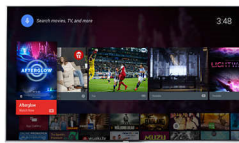

Dual Core + Android

Met Android op uw TV kunt u supersnel, intuïtief en leuk navigeren, apps starten en video's afspelen. De Android-robot krijgt alles razendsnel en eenvoudig voor elkaar dankzij de kracht van onze Dual Core-processor.

Android

Met Android op uw Smart TV kunt u genieten van een snelle processor en een gebruiksvriendelijke interface. Het is uw startpunt voor eindeloze content: van Google Play™, Netflix, en een internetbrowser... en nog zoveel meer. Er is een eenvoudig te navigeren menu met rechtstreekse koppelingen naar uw favorieten.