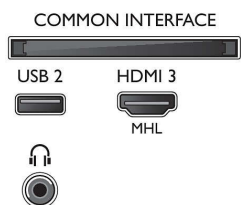

Connections

Side