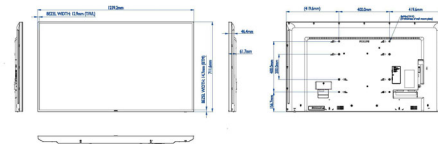

Afmetingen

- Breedte van het apparaat: 1239,2 mm
- Gewicht van het product: 15,82 kg
- Hoogte van het apparaat: 711,6 mm
- Diepte van het apparaat: 61,71 mm
- Breedte van het apparaat (inch): 48,79 inch
- Hoogte van het apparaat (inch): 28.02 inch
- Geschikt voor wandmontage: 400 x 400 mm/400 x 200 mm, M6
- Diepte van het apparaat (inch): 2,43 inch
- Randbreedte: 12,9 (TLR)/14,7 (B) mm
- Gewicht van het product (lb): 34,88 lb

Voorwaarden voor een goede werking

- Hoogte: 0 ~ 3000 m
- Temperatuurbereik (in bedrijf): 5~ 40 °C
- MTBF: 50.000 uur
- Temperatuurbereik (opslag): -20 ~ 60 °C
- Vochtigheidsbereik (in werking) [RV]: 20% ~ 80% RV (zonder condensvorming)
- Vochtigheidsbereik (opslag) [RV]: 5% ~ 95% RV (zonder condensvorming)

Multimediatoepassingen

- Video afspelen via USB: MPEG, H.264, JPEG
- Foto's bekijken via USB: JPEG, BMP, PNG
- Audio afspelen via USB: AAC, HEAAC, MPEG, WMA

Accessoires

- Meegeleverde accessoires: AC-netsnoer, RS232-kabel, Afstandsbediening, Batterijen voor afstandsbediening, Snelstartgids
- Meegeleverde accessoires: USB-deksel en -schroef x1, IR-sensorkabel (1,8 m) (x1), RS232 daisy-chain-kabel
- Standaard: Tafelstandaard (BM02542, BM05922)

Philips 55BDL3010Q

Versie: 1.0

Release Date: 2018/1/26

Publicatiedatum
2024-05-01

Versie: 5.0.1

EAN: 87 12581 75410 5

© 2024 Koninklijke Philips N.V.
Alle rechten voorbehouden.

Specificaties kunnen zonder voorafgaande kennisgeving worden gewijzigd. Handelsmerken zijn het eigendom van Koninklijke Philips N.V. en hun respectieve eigenaren.

www.philips.com