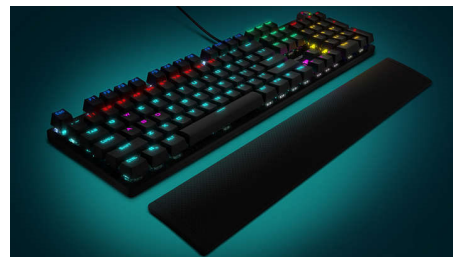

Philips Momentum
Teclado mecánico con
cable para juegos

Retroiluminación arco iris

Interruptores mecánicos
Sin conflictos
Reposamuñecas magnético

SPK8605

Ilumina tus juegos

El nuevo teclado para juegos serie G600 incluye teclas mecánicas de alta velocidad para un mayor rendimiento de marcación y un reposamuñecas magnético. Además, cuenta con un conmutador de modo dual, una retroiluminación que se adapta rápidamente y un volumen para cualquier ambiente.

Interruptores mecánicos rápidos

Los interruptores mecánicos cian, los más populares en los teclados para juegos, ofrecen

a los jugadores teclas ligeras y fáciles de pulsar para conseguir una activación y un rendimiento rápidos.

Marco en aleación de aluminio

La estructura en aleación de aluminio duradera y de alta calidad garantiza la larga vida útil del teclado.

Modo dual intercambiable

Genial control giratorio, para que puedas cambiar fácilmente entre los modos de juego y de trabajo. Retroiluminación y volumen que se adaptan rápidamente a cualquier ambiente.

Reposamuñecas extraíble

Este reposamuñecas se puede conectar o desconectar fácilmente del teclado según sea necesario. Protege suavemente las muñecas, para que no se cansen incluso después de jugar durante mucho tiempo.