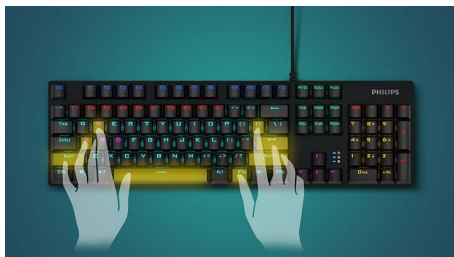

Philips Momentum
Teclado mecánico con
cable para juegos

Retroiluminación arco iris

Interruptores mecánicos
Sin conflictos
Reposamuñecas magnético

SPK8605

Ilumina tus juegos

El nuevo teclado para juegos serie G600 incluye teclas mecánicas de alta velocidad para un mayor rendimiento de marcación y un reposamuñecas magnético. Además, cuenta con un conmutador de modo dual, una retroiluminación que se adapta rápidamente y un volumen para cualquier ambiente.

PHILIPS

Teclado mecánico con cable para juegos
Retroiluminación arco iris Interruptores mecánicos, Sin conflictos, Reposamuñecas magnético

SPK8605/00

Destacados

Con tecnología N-Key Rollover

Las pulsaciones rápidas y complejas de tus juegos necesitan un rendimiento avanzado. Gracias a la tecnología N-Key Rollover, cada tecla queda registrada de manera independiente sin lugar a confusiones, por más teclas que pulses al mismo tiempo.

Interruptores mecánicos rápidos

Los interruptores mecánicos cian, los más populares en los teclados para juegos, ofrecen

a los jugadores teclas ligeras y fáciles de pulsar para conseguir una activación y un rendimiento rápidos.

Marco en aleación de aluminio

La estructura en aleación de aluminio duradera y de alta calidad garantiza la larga vida útil del teclado.

Modo dual intercambiable

Genial control giratorio, para que puedas cambiar fácilmente entre los modos de juego y de trabajo. Retroiluminación y volumen que se adaptan rápidamente a cualquier ambiente.