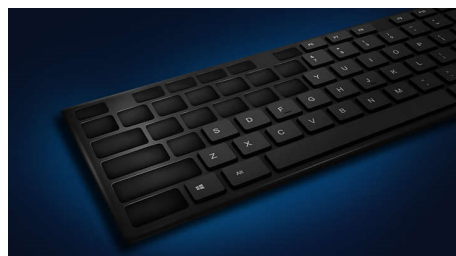

Philips Momentum
Teclado mecánico con
cable para juegos

Retroiluminación arco iris

Interruptores mecánicos
Sin conflictos
Reposamuñecas magnético

SPK8605

Ilumina tus juegos

El nuevo teclado para juegos serie G600 incluye teclas mecánicas de alta velocidad para un mayor rendimiento de marcación y un reposamuñecas magnético. Además, cuenta con un conmutador de modo dual, una retroiluminación que se adapta rápidamente y un volumen para cualquier ambiente.

PHILIPS

Teclado mecánico con cable para juegos
Retroiluminación arco iris Interruptores mecánicos, Sin conflictos, Reposamuñecas magnético

SPK8605/00

Destacados

Con tecnología N-Key Rollover

Las pulsaciones rápidas y complejas de tus juegos necesitan un rendimiento avanzado. Gracias a la tecnología N-Key Rollover, cada tecla queda registrada de manera independiente sin lugar a confusiones, por más teclas que pulses al mismo tiempo.

Interruptores mecánicos rápidos

Los interruptores mecánicos cian, los más populares en los teclados para juegos, ofrecen

a los jugadores teclas ligeras y fáciles de pulsar para conseguir una activación y un rendimiento rápidos.

Marco en aleación de aluminio

La estructura en aleación de aluminio duradera y de alta calidad garantiza la larga vida útil del teclado.

Modo dual intercambiable

Genial control giratorio, para que puedas cambiar fácilmente entre los modos de juego y de trabajo. Retroiluminación y volumen que se adaptan rápidamente a cualquier ambiente.