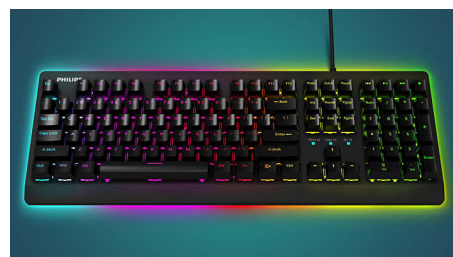

Retroiluminación arco iris

Efecto de retroiluminación arco iris para una experiencia de juego más envolvente; asegúrate la victoria siempre.