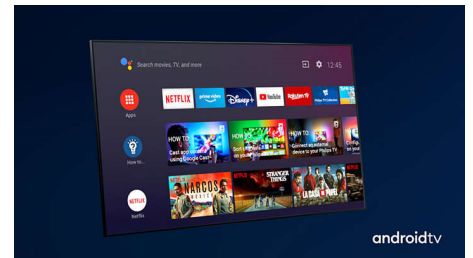

Gewoon slim. Android TV

Uw Philips Android TV biedt u de content die u wilt, wanneer u maar wilt. U kunt het startscherm aanpassen zodat het uw favoriete apps weergeeft. Zo kunt u eenvoudig uw lievelingsfilms en -programma's bekijken of verdergaan waar u was gebleven.