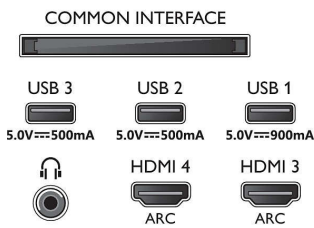

4K UHD Android TV met Bowers&Wilkins-geluid

Geluid van Bowers & Wilkins TV met 4-zijdige Ambilight, P5 AI Dual Picture Engine, Android TV van 139 cm (55")

Specificaties

Ambilight

- Ambilight-functies: Geïntegreerde Ambilight en Hue, Ambilight Music, Gamemodus, Past zich aan de muurkleur aan, Lounge-modus, AmbiSleep, Lichtwekker, AmbiWakeup
- Ambilight-versie: Vierzijdig

Beeld/scherm

- Beeldformaat: 16:9
- Schermdiagonaal (inch): 55 inch
- Schermdiagonaal (centimeters): 139 cm
- Display: 4K Ultra HD OLED

- Schermresolutie: 3840 x 2160
- Beeldengine: P5 AI Dual Picture Engine
- Beeldverbetering: Ultra-resolutie, Breed kleurengamma 99% DCI/P3, Dolby Vision, HDR10+, Perfect Natural Motion, A.I. PQ-modus, Klaar voor CalMAN, ISF-kleurbeheer, Micro Dimming Perfect
- Schermdiagonaal (inch): 55 inch

Ondersteunde beeldschermresolutie

- Computeringangen op HDMI1/2: HDMI 2.1 ondersteund., tot 4K 120 Hz*, HDR ondersteund, HDR10+/HLG

55OLED936/12

- Computeringangen op HDMI3/4: HDMI 2.0 ondersteund.
- Video-ingangen op HDMI1/2: HDMI 2.1 ondersteund, tot 4K 120 Hz*, HDR ondersteund, HDR10+/HLG
- Video-ingangen op HDMI3/4: HDMI 2.0 ondersteund.

Tuner/ontvangst/transmissie

- Digitale TV: DVB-T/T2/T2-HD/C/S/S2
- Videoweergave: PAL, SECAM
- MPEG-ondersteuning: MPEG2, MPEG4
- TV-programmagids*: Elektronische programmagids voor 8 dagen

Connections

Side