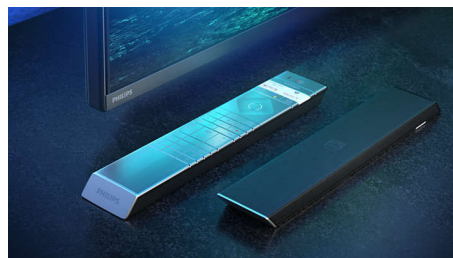

# OLED+

The difference is real.

Een Philips 4K UHD OLED+-TV is compatibel met alle gangbare HDR-indelingen. Of u nu een populaire serie bekijkt of de nieuwste game speelt, elke scène zit vol rijke details. Als u kijkt of speelt in een fel verlichte ruimte, wordt het beeld automatisch door uw TV aangepast zodat het er nog steeds geweldig uitziet.

### Eersteklas materialen.

Hoogwaardige materialen maken het verschil bij deze OLED+-TV. Het luidsprekerrooster van micro-mesh is voorzien van Kvadrat's

55OLED936/12

akoestisch transparante wolmix-luidsprekerstof, waardoor het geluid vrij in de kamer kan stromen. De afstandsbediening met achtergrondverlichting is afgewerkt met zacht, verantwoord geproduceerd Muirhead-leer.