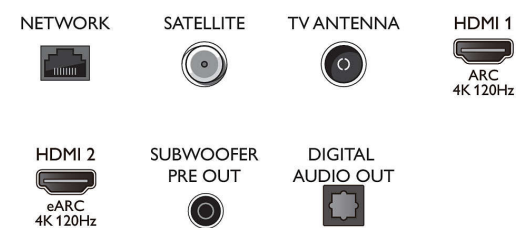

4K UHD Android TV met Bowers&Wilkins-geluid

Geluid van Bowers & Wilkins TV met 4-zijdige Ambilight, P5 AI Dual Picture Engine, Android TV van 139 cm (55")

Specificaties

Ambilight

- Ambilight-functies: Geïntegreerde Ambilight en Hue, Ambilight Music, Gamemodus, Past zich aan de muurkleur aan, Lounge-modus, AmbiSleep, Lichtwekker, AmbiWakeup
- Ambilight-versie: Vierzijdig

Beeld/scherm

- Beeldformaat: 16:9
- Schermdiagonaal (inch): 55 inch
- Schermdiagonaal (centimeters): 139 cm
- Display: 4K Ultra HD OLED

- Schermresolutie: 3840 x 2160
- Beeldengine: P5 AI Dual Picture Engine
- Beeldverbetering: Ultra-resolutie, Breed kleurengamma 99% DCI/P3, Dolby Vision, HDR10+, Perfect Natural Motion, A.I. PQ-modus, Klaar voor CalMAN, ISF-kleurbeheer, Micro Dimming Perfect
- Schermdiagonaal (inch): 55 inch

Ondersteunde beeldschermresolutie

- Computeringangen op HDMI1/2: HDMI 2.1 ondersteund., tot 4K 120 Hz*, HDR ondersteund, HDR10+/HLG

55OLED936/12

- Computeringangen op HDMI3/4: HDMI 2.0 ondersteund.
- Video-ingangen op HDMI1/2: HDMI 2.1 ondersteund, tot 4K 120 Hz*, HDR ondersteund, HDR10+/HLG
- Video-ingangen op HDMI3/4: HDMI 2.0 ondersteund.

Tuner/ontvangst/transmissie

- Digitale TV: DVB-T/T2/T2-HD/C/S/S2
- Videoweergave: PAL, SECAM
- MPEG-ondersteuning: MPEG2, MPEG4
- TV-programmagids*: Elektronische programmagids voor 8 dagen

Connections

Side

Bottom