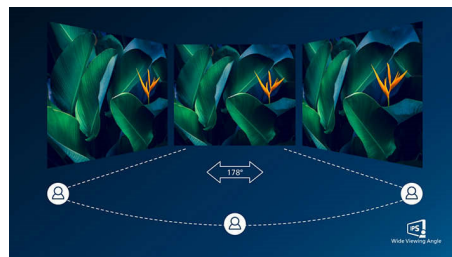

USB-A met DisplayLink

USB-A met DisplayLink maakt gebruik van bestaande laptops mogelijk

Ingebouwd RJ-45-ethernet

Ingebouwd RJ-45-ethernet zorgt voor gegevensbeveiliging

IPS-technologie

IPS-schermen maken gebruik van een geavanceerde technologie waardoor u kunt genieten van een extra brede kijkhoek van 178/178 graden. Hierdoor kunt u het scherm vanuit bijna elke hoek zien, zelfs in een draaimodus van 90 graden! De IPS-schermen bieden, in tegenstelling tot de normale TN-panelen, scherpe beelden met levendige kleuren. Niet alleen ideaal voor het bekijken van foto's, het afspelen van films en het surfen op internet, maar ook voor professionele toepassingen waarbij kleurnauwkeurigheid en constante helderheid zeer belangrijk is.