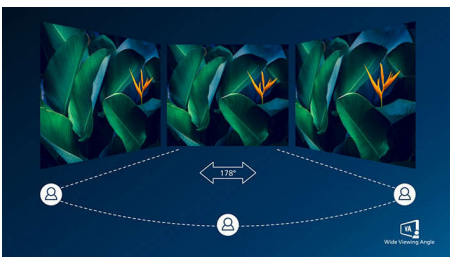

Изогнутый дизайн, подсказанный окружающим миром

- Дисплей с изогнутым корпусом для максимальных впечатлений

Великолепное качество изображения

- SmartContrast: для насыщенных оттенков черного
- Дисплей VA обеспечивает превосходное качество изображения и широкий угол просмотра
- Технология UltraClear и разрешение 4K UHD (3840 x 2160) для максимальной четкости
- Расширенная цветовая палитра для яркости изображения
- Технология Adaptive-Sync для плавной смены кадров в динамичных сценах

PHILIPS

Особенности

Дисплей с изогнутым корпусом

Настольные мониторы с изогнутым корпусом моментально завладевают вашим вниманием. Изогнутый корпус помогает сконцентрироваться, вовлекая пользователя в процесс.

Дисплей VA

Светодиодный дисплей Philips VA оснащен передовой технологией многозонального вертикального совмещения, которая

обеспечивает сверхвысокий коэффициент статического контраста, формируя более яркую, живую картинку. Благодаря такому дисплею без труда можно работать в стандартных офисных программах, но особенно он эффективен для просмотра фотографий, веб-страниц и фильмов, для игр, а также для работы с мощными графическими приложениями. Технология оптимизированной обработки пикселей расширяет угол обзора до 178/178 градусов, и в результате вы видите четкое изображение.