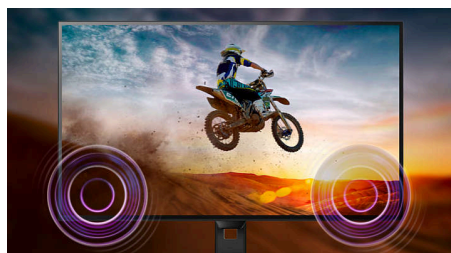

Indbyggede stereohøjtalere

Et par stereohøjtalere i høj kvalitet indbygget i en skærm. De kan være fremadrettede eller usynlige nedadrettede, opadrettede, bagudrettede osv. afhængigt af model og design.