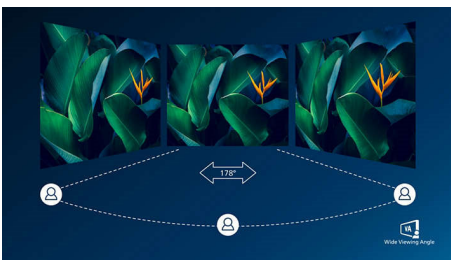

## Ukrivljena zasnova zaslona

Namizni monitorji uporabniku omogočajo osebno izkušnjo, ki se odlično ujema z ukrivljeno zasnovo. Ukrivljen zaslon se povsem prijetno in neopazno zlije z delovnim prostorom in vas tako postavi v središče.

## Tehnologija izjemno širokega barvnega spektra

Tehnologija izjemno širokega barvnega spektra omogoča širši barvni spekter za živahnejšo sliko. Širša barvna lestvica tehnologije izjemno širokega barvnega spektra ustvarja naravnije zelene, živahnejše rdeče in globlje modre odtenke. Z živahnimi barvami tehnologija izjemno širokega barvnega spektra oživi predstavnostno razvedrilo, slike pa tudi storilnost.

## Zaslon VA

LED-zaslon VA Philips ima napredno tehnologijo za večdomensko navpično

poravnavo, ki zagotavlja izjemno visoko statično kontrastno razmerje za izredno živahne in svetle slike. Zlahka zmore standardne pisarniške aplikacije in je idealen za fotografije, brskanje po spletu, filme, igre in zahtevne grafične aplikacije. Optimirana tehnologija za upravljanje slikovni pik omogoča izjemno širok 178-stopinjski kot gledanja in jasno sliko.