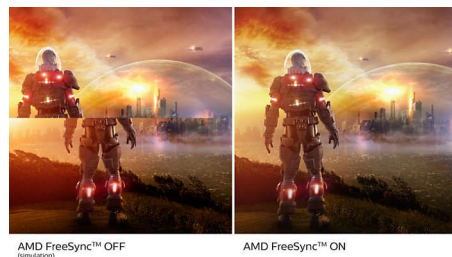

Izjemno tekoče igranje iger

Pri igranju iger se ne smete ukvarjati z izbiro med netekočim igranjem ali preskakovanjem slike. Z novim Philipsovim zaslonom se vam ne bo treba, saj tehnologija AMD FreeSync™, hitro osveževanje in izjemna odzivnost skoraj

pri vseh hitrostih sličic omogočajo tekoče delovanje brez artefaktov.