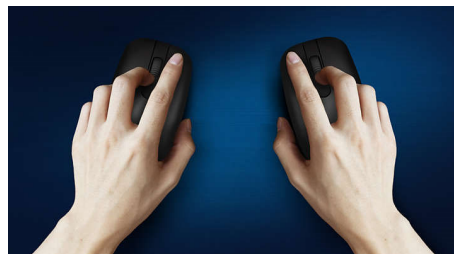

Płynne śledzenie optyczne

Śledzenie optyczne w wysokiej rozdzielczości zapewnia płynne sterowanie

Wygodna, ergonomiczna konstrukcja

Wygodna, ergonomiczna konstrukcja myszy zapewnia przyjemne użytkowanie

Możliwość obsługi przez osoby leworęczne