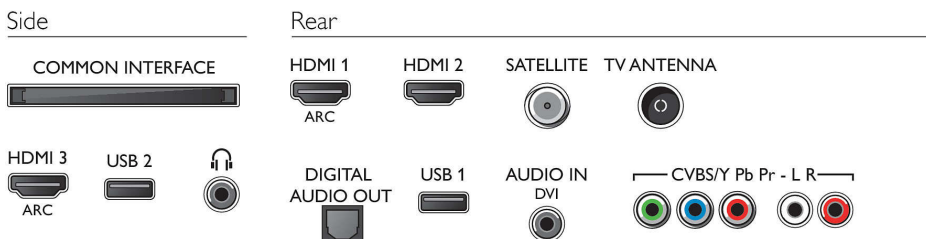

Vermogen

- Netspanning: 220 - 240 V, 50/60 Hz
- Omgevingstemperatuur: 5 °C tot 35 °C
- Stroomverbruik in stand-bystand: < 0,5 W
- Energieklasse: A
- Europees energielabel (vermogen): 101 W
- Functies voor energiebesparing: Timer voor automatisch uitschakelen, Lichtsensor, Beeld uit (voor radio)
- Energieverbruik wanneer uitgeschakeld: < 0,3
- Jaarlijks energieverbruik: 148 kWh

Accessoires

- Meegeleverde accessoires: Afstandsbediening, 2 AAA-batterijen, Voetjes aan de zijkanten, Voedingskabel, Snelstartgids, Brochure met wettelijk verplichte informatie en veiligheidsgegevens

Afmetingen

- Breedte van het apparaat: 1239 mm
- Hoogte van het apparaat: 725 mm
- Diepte van het apparaat: 79 mm
- Gewicht van het product: 15,3 kg
- Breedte van het apparaat (met standaard): 1239 mm
- Hoogte van het apparaat (met standaard): 764 mm
- Diepte van het apparaat (met standaard): 211 mm
- Gewicht (incl. standaard): 15,6 kg
- Breedte van de doos: 1330 mm
- Hoogte van de doos: 830 mm
- Diepte van de doos: 131 mm

Connections

Publicatiedatum
2023-10-05

Versie: 7.2.1

EAN: 87 18863 00653 5

© 2023 Koninklijke Philips N.V.
Alle rechten voorbehouden.

Specificaties kunnen zonder voorafgaande kennisgeving worden gewijzigd. Handelsmerken zijn het eigendom van Koninklijke Philips N.V. en hun respectieve eigenaren.

www.philips.com

- Gewicht (incl. verpakking): 20 kg
- Geschikt voor wandmontage: 400 x 200 mm

* EPG en actuele gegevens (tot 8 dagen) zijn afhankelijk van land en kabelmaatschappij.

* Energieverbruik in kWh per jaar, op basis van het stroomverbruik van de televisie als deze 4 uur per dag, 365 dagen per jaar is ingeschakeld. Het werkelijke energieverbruik hangt af van hoe de televisie wordt gebruikt.

* De TV biedt ondersteuning voor gratis DVB-uitzendingen. Mogelijk worden bepaalde DVB-aanbieders niet ondersteund. Ga voor een recente lijst met aanbieders naar het gedeelte met veelgestelde vragen van de ondersteuningswebsite van Philips. Voor bepaalde aanbieders zijn voorwaarden en een abonnement vereist. Neem voor meer informatie contact op met uw aanbieder.

* (Philips) alleen compatibel met specifieke Philips player-apparaten.