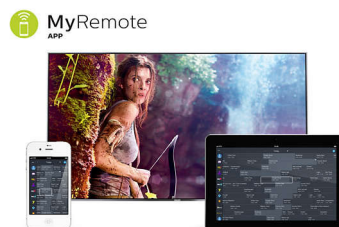

MyRemote*

Bedien uw Philips-TV direct met uw smart device. De MyRemote-app maakt het eenvoudiger dan ooit om content van uw

smart device over te brengen naar uw TV (SimplyShare), digitale TV-uitzendingen te bekijken op uw tablet (Wi-Fi Smart Screen) of op de hoogte te blijven met de TV-programmagids, met opties om programma's meteen te bekijken.