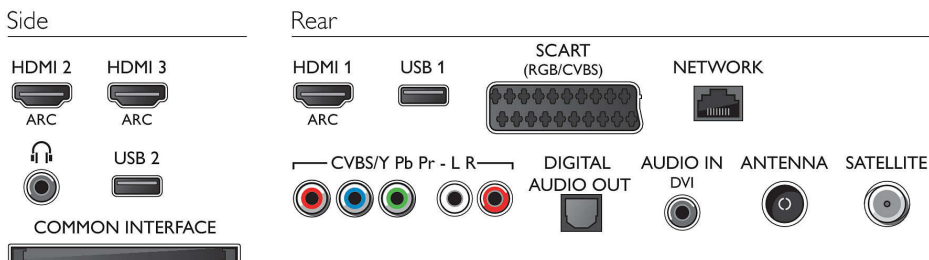

Vermogen

- Netspanning: AC 220 - 240 V 50/60 Hz
- Omgevingstemperatuur: 5 °C tot 35 °C
- Stroomverbruik in stand-bystand: $\leq 0,3\text{ W}$
- Energieklasse: A+
- Europees energielabel (vermogen): 43 W
- Functies voor energiebesparing: Timer voor automatisch uitschakelen, Eco-modus, Beeld uit

- (voor radio)
- Energieverbruik wanneer uitgeschakeld: $\leq 0,3\text{ W}$
- Jaarlijks energieverbruik: 63 kWh

Accessoires

- Meegeleverde accessoires: Afstandsbediening, 2 AAA-batterijen, Voedingskabel, Snelstartgids, Brochure met wettelijk verplichte informatie en veiligheidsgegevens, Garantiekaart, Tafelstandaard
- Optionele accessoires: Philips-TV-camera PTA317

Afmetingen

- Breedte van het apparaat: 918 mm
- Hoogte van het apparaat: 536 mm
- Diepte van het apparaat: 71 mm
- Gewicht van het product: 7,7 kg
- Breedte van het apparaat (met standaard): 918 mm
- Hoogte van het apparaat (met standaard): 595 mm
- Diepte van het apparaat (met standaard): 212 mm
- Gewicht (incl. standaard): 9 kg
- Breedte van de doos: 990 mm
- Hoogte van de doos: 630 mm
- Diepte van de doos: 133 mm
- Gewicht (incl. verpakking): 11,3 kg
- Geschikt voor wandmontage: 400 x 200 mm

Connections

Publicatiedatum
2023-10-05

Versie: 2.0.1

EAN: 87 12581 72533 4

© 2023 Koninklijke Philips N.V.
Alle rechten voorbehouden.

Specificaties kunnen zonder voorafgaande kennisgeving worden gewijzigd. Handelsmerken zijn het eigendom van Koninklijke Philips N.V. en hun respectieve eigenaren.

www.philips.com

* MyRemote-app en verwante functionaliteiten wisselen per TV-model en land, evenals model smart device en besturingssysteem. Ga voor meer informatie naar: www.philips.com/TV.

* Smart TV-app: ga naar www.philips.com/tv voor meer informatie over het serviceaanbod in uw land.

* Cloud TV-aanbod afhankelijk van landspecifieke beschikbaarheid en regelgeving

* Compatibiliteit hangt af van Wi-Fi Miracast-certificering in Android 4.2 of hoger. Raadpleeg de handleiding van uw apparaat voor meer informatie.

* Alleen opnemen via USB voor digitale kanalen. Opnamen kunnen worden beperkt door een kopieerbeveiliging (CI+). Voor bepaalde landen en kanalen zijn mogelijk beperkingen van toepassing.

* Philips-TV-camera (PTA317) wordt afzonderlijk verkocht.

* De TV biedt ondersteuning voor gratis DVB-uitzendingen. Mogelijk worden bepaalde DVB-aanbieders niet ondersteund. Ga voor een recente lijst met aanbieders naar het gedeelte met veelgestelde vragen van de ondersteuningswebsite van Philips. Voor bepaalde aanbieders zijn voorwaarden en een abonnement vereist. Neem voor meer informatie contact op met uw aanbieder.

* Energieverbruik in kWh per jaar, op basis van het stroomverbruik van de televisie als deze 4 uur per dag, 365 dagen per jaar is ingeschakeld. Het werkelijke energieverbruik hangt af van hoe de televisie wordt gebruikt.

* EPG en actuele gegevens (tot 8 dagen) zijn afhankelijk van land en kabelmaatschappij.

* (Philips) alleen compatibel met specifieke Philips player-apparaten.